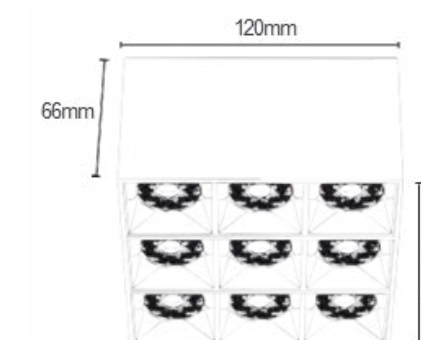

Mini Downlight Sobrepor

Código: 80224

Temperatura:	2700k
Potência:	30W
Fluxo luminoso:	3000 lm
Ângulo de abertura:	24°
Tensão:	AC100-240V 50/60Hz
Grau de proteção:	IP 20