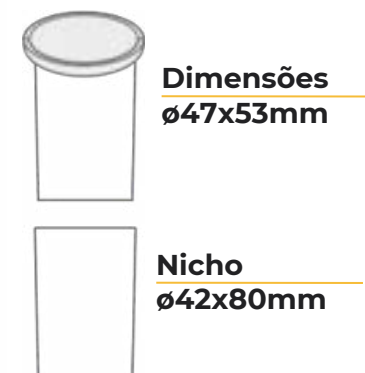

Efeito de
luminotécnico

Balizador Soft Branco

Código: 10089

Temperatura:	2700k
Potência:	2W
Fluxo luminoso:	60 lm
Ângulo de abertura:	120°
Tensão:	AC100-240V
Grau de proteção:	IP 66
IRC:	≥80