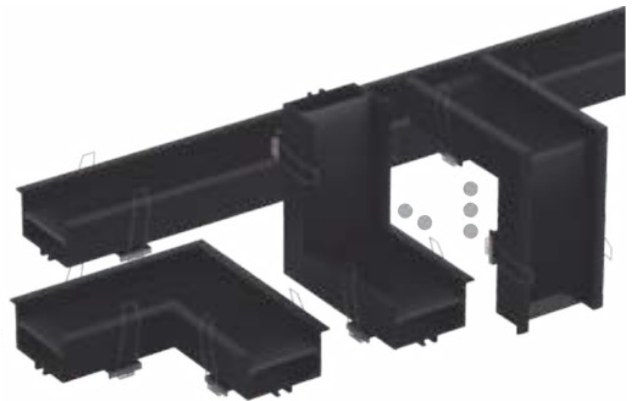

*Imagens ilustrativas

PERFIL DE EMBUTIR

RECUADO COM MOLAS
50mm

Para fitas até **46,7 mm**

Compatível com **DINAMIC**

Perfil acompanha 2 tampas de fechamento e 2 molas de fixação a cada 1 metro.

Perfil: Branco
Difusor: Leitoso
Tampas: Branco

Perfil: Preto
Difusor: Leitoso
Tampas: Preto

Perfil: Preto
Difusor: Fumê
Tampas: Preto

PMMA			Acrílico		
1 metro	LM1370	7908163118118	1 metro	LM1370AC	7908163138314
2 metros	LM1371	7908163118132	2 metros	LM1371AC	7908163138321
3 metros	LM1372	7908163118125	3 metros	LM1372AC	7908163138338
● Parede/Parede	LM1826	7908163119153	● Parede/Parede	LM1826AC	7908163138505
●● Teto/Parede	LM1825	7908163119146	●● Teto/Parede	LM1825AC	7908163138499
●●● Positivo	LM1827	7908163119160	●●● Positivo	LM1827AC	7908163138512
Kit Fixação LM1844			7908163119337		

PMMA			Acrílico		
1 metro	LM1373	7908163118149	1 metro	LM1373AC	7908163138345
2 metros	LM1374	7908163118156	2 metros	LM1374AC	7908163138352
3 metros	LM1375	7908163118163	3 metros	LM1375AC	7908163138369
● Parede/Parede	LM1829	7908163119184	● Parede/Parede	LM1829AC	7908163138536
●● Teto/Parede	LM1828	7908163119177	●● Teto/Parede	LM1828AC	7908163138529
●●● Positivo	LM1830	7908163119191	●●● Positivo	LM1830AC	7908163138543
Kit Fixação LM1843			7908163119320