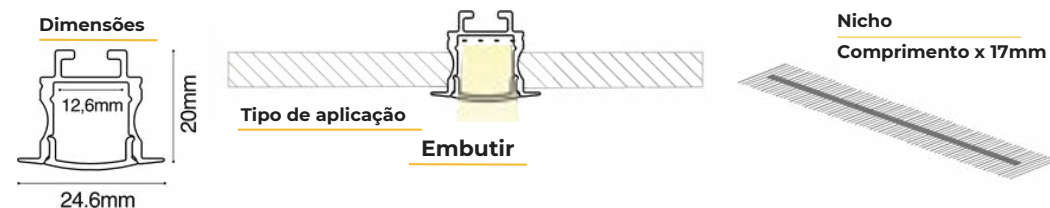

*Imagens ilustrativas

Perfil de alumínio

Embutir Mini Eco 80135A