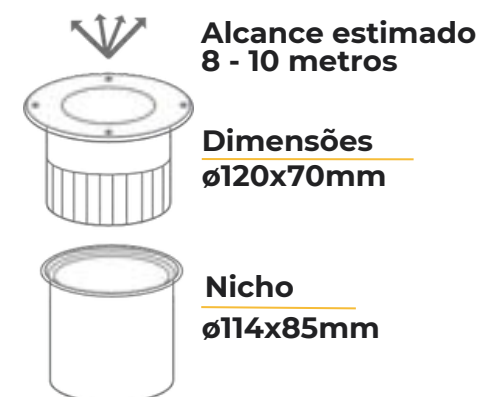

Embutido de Solo 30°

Código: 10130A

Temperatura:	2700k
Potência:	12W
Fluxo luminoso:	740 lm
Ângulo de abertura:	30°
Tensão:	AC100-240V
Grau de proteção:	IP 66
IRC:	≥80