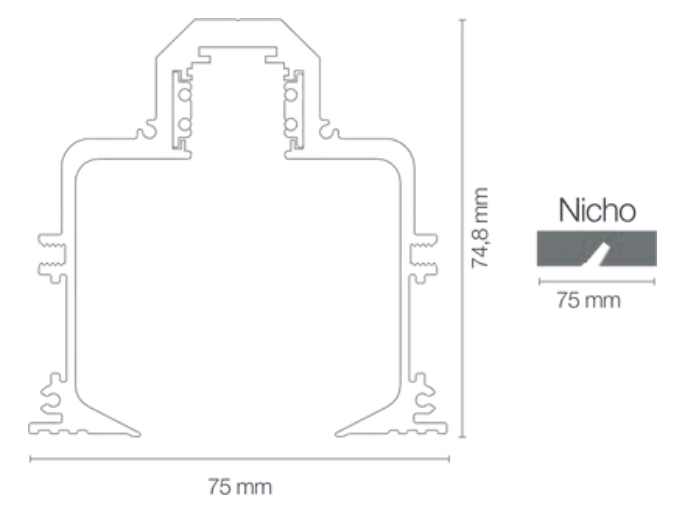

*Imagens ilustrativas

Trilhos Embutir e Conexões

Material: Alumínio
Acabamento: Preto fosco
*** Trilhos de 2m:** Customizados (corte) conforme projeto.

Trilho Magnético Master Sobrepor
Código: 30067

Trilho Magnético Master No Frame
Código: 30070