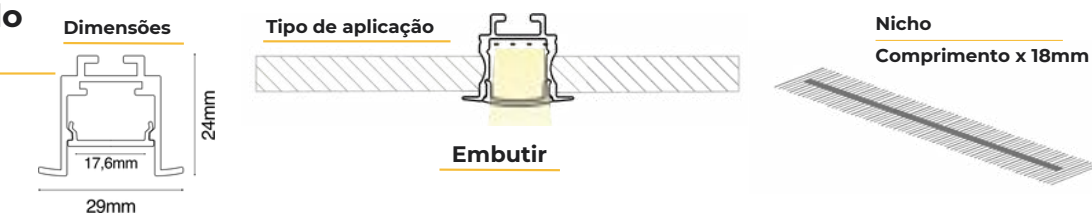

Embutir Recuado Mini Eco 80151