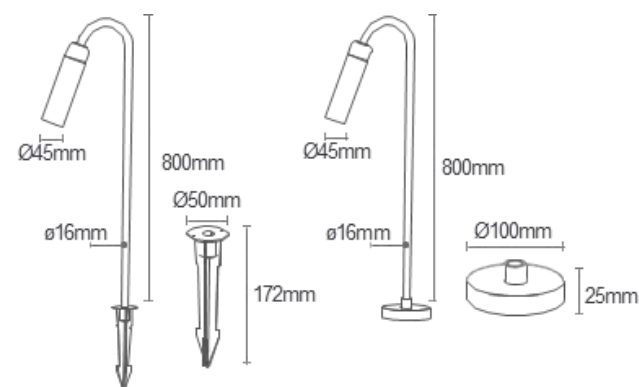

Material: Alumínio

Acabamento: Preto fosco microtexturizado