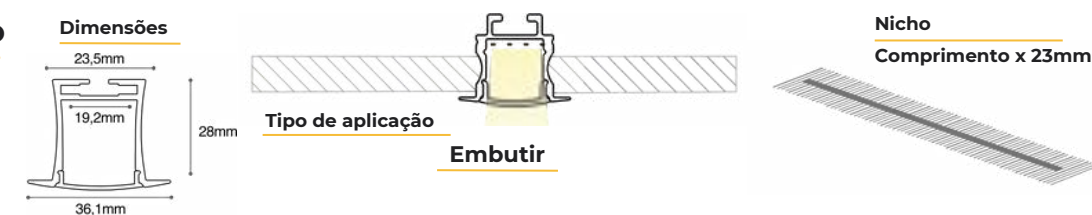

Embutir Master Eco 80136A