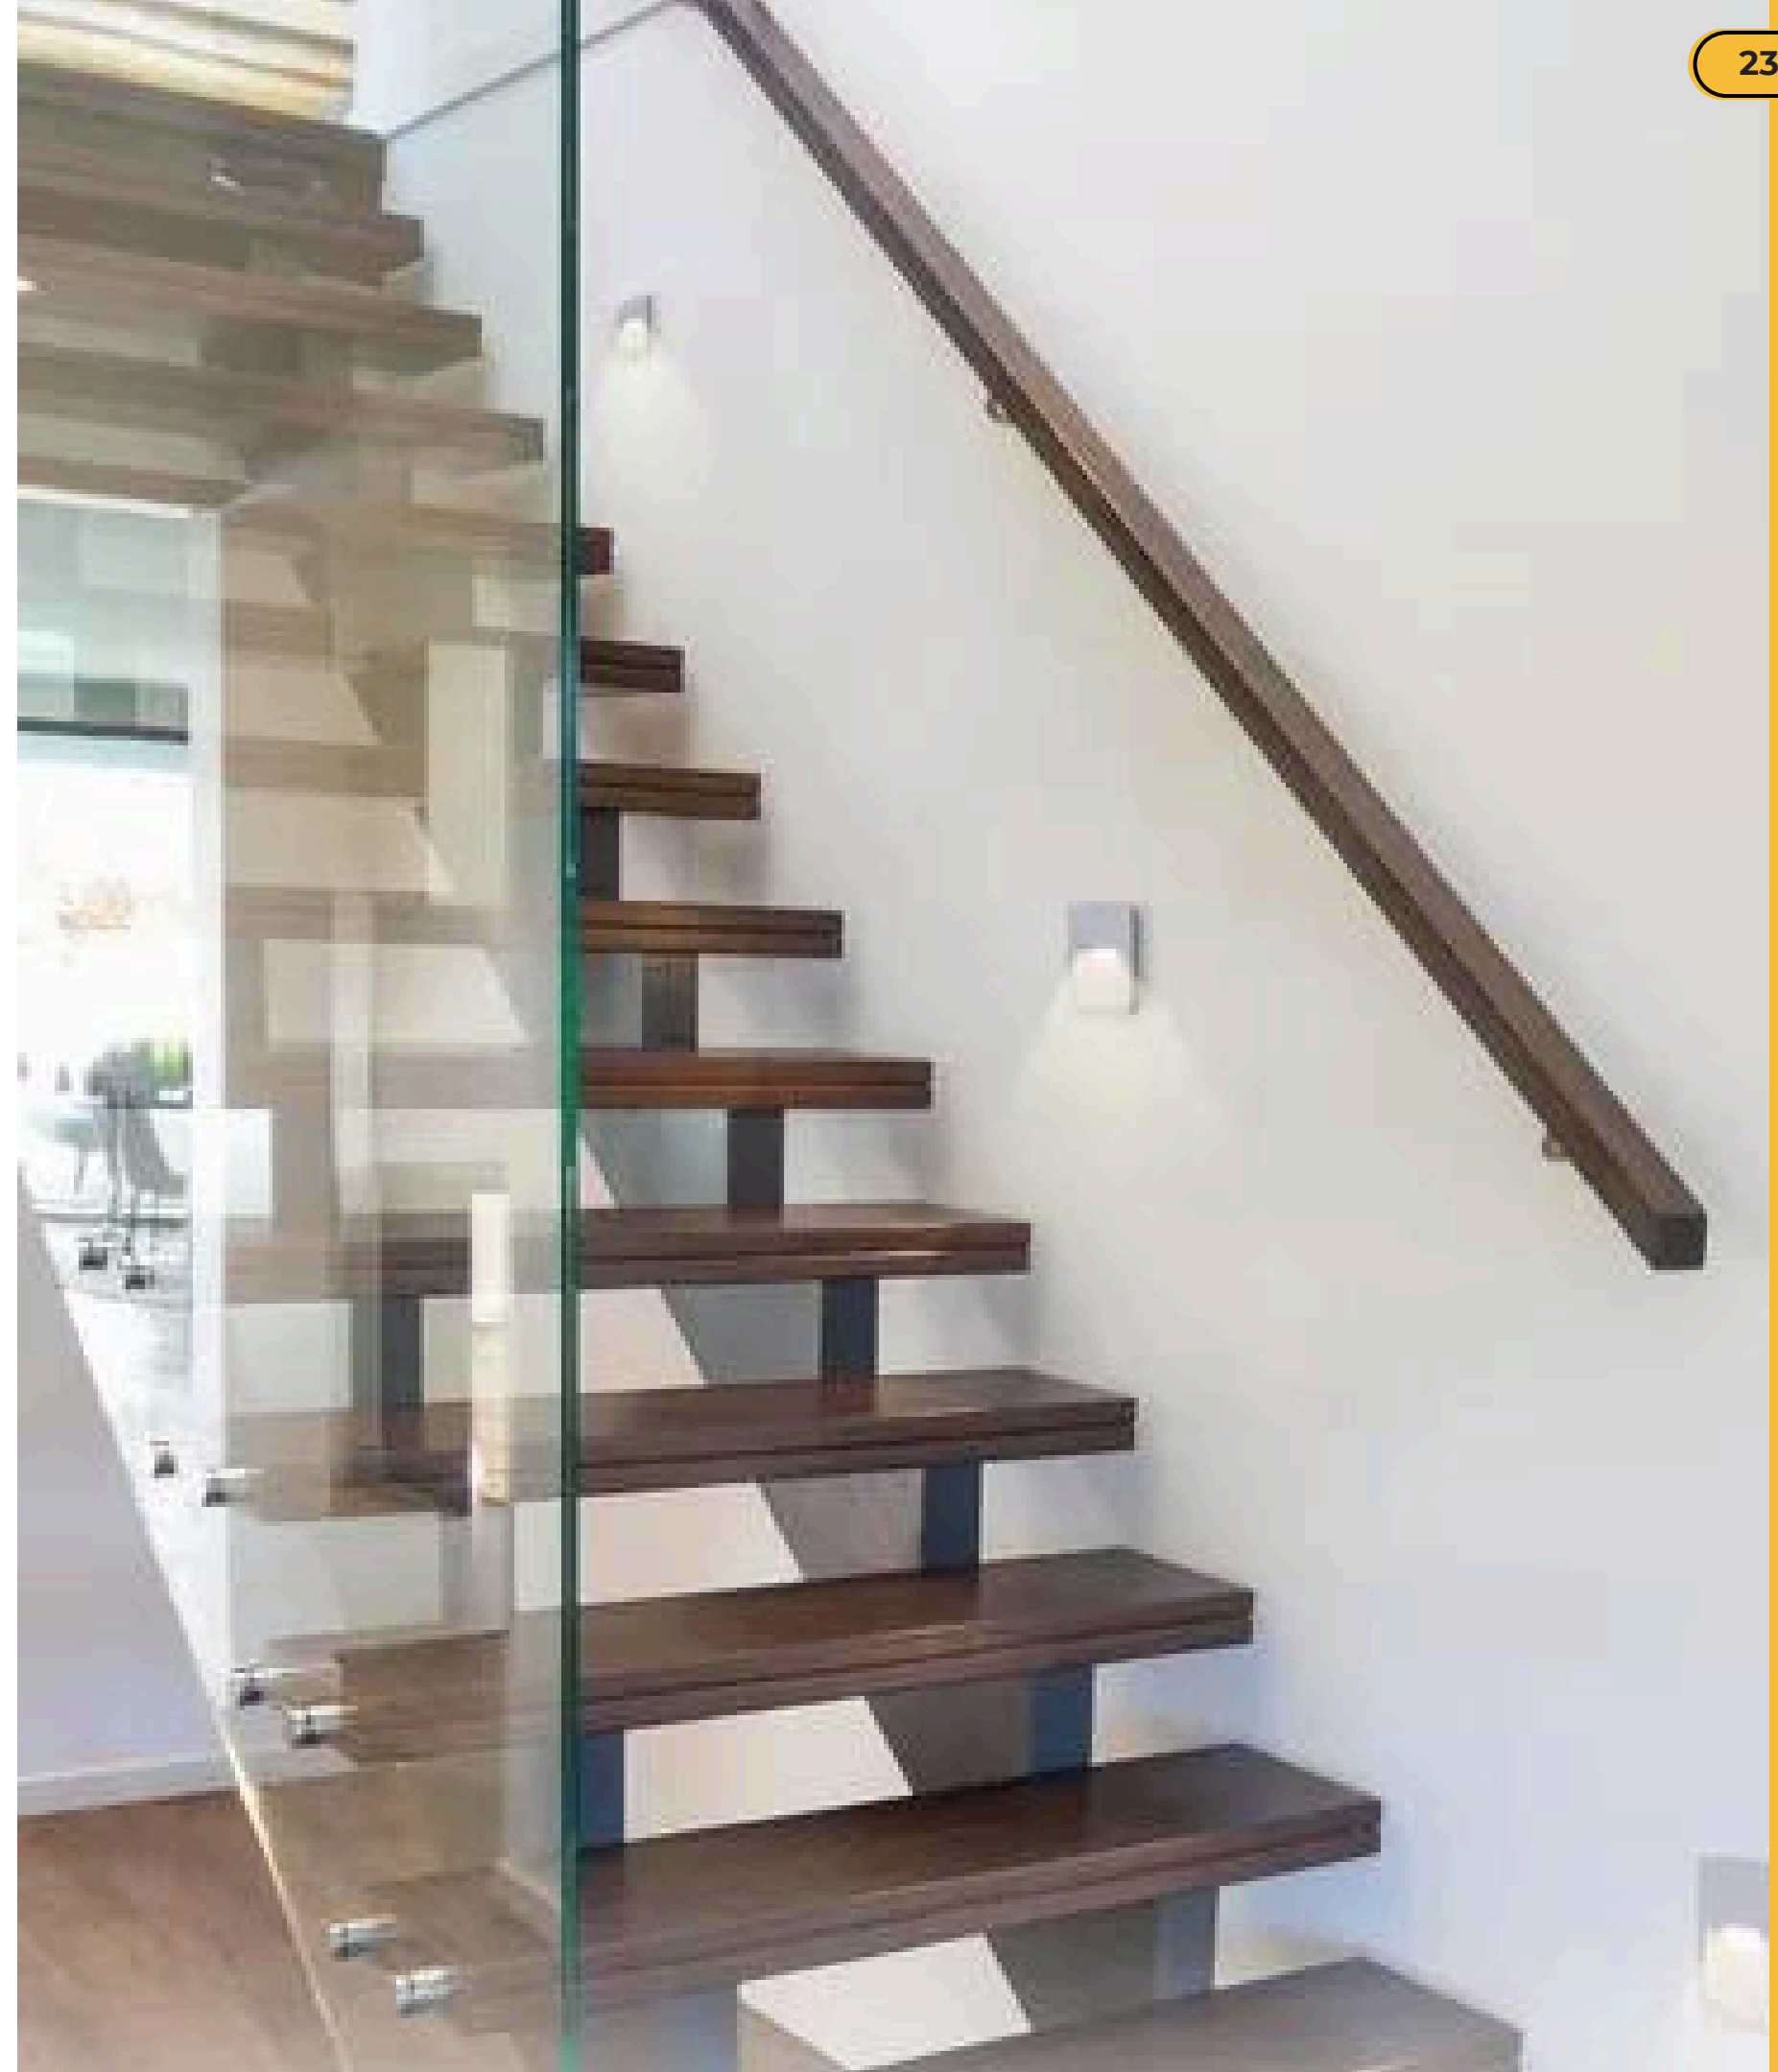

Balizador Embutir FIT

Código: 10099

Temperatura:	2700k
Potência:	1,2W
Fluxo luminoso:	80 lm
Ângulo de abertura:	120°
Tensão:	AC100-240V
Grau de proteção:	IP 66
IRC:	≥80