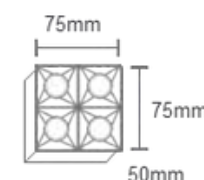

Mini Embutir Downlight

Código: 80194

Temperatura:	2700k
Potência:	10W
Fluxo luminoso:	800 lm
Ângulo de abertura:	24°
Tensão:	AC100-240V 50/60Hz
Grau de proteção:	IP 20

Dimensão

Nicho