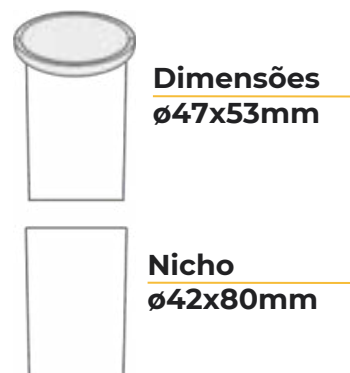

Efeito de
luminotécnico

Balizador Soft Inox

Código: 10091

Temperatura:	2700k
Potência:	2W
Fluxo luminoso:	60 lm
Ângulo de abertura:	120°
Tensão:	AC100-240V
Grau de proteção:	IP 66
IRC:	≥80