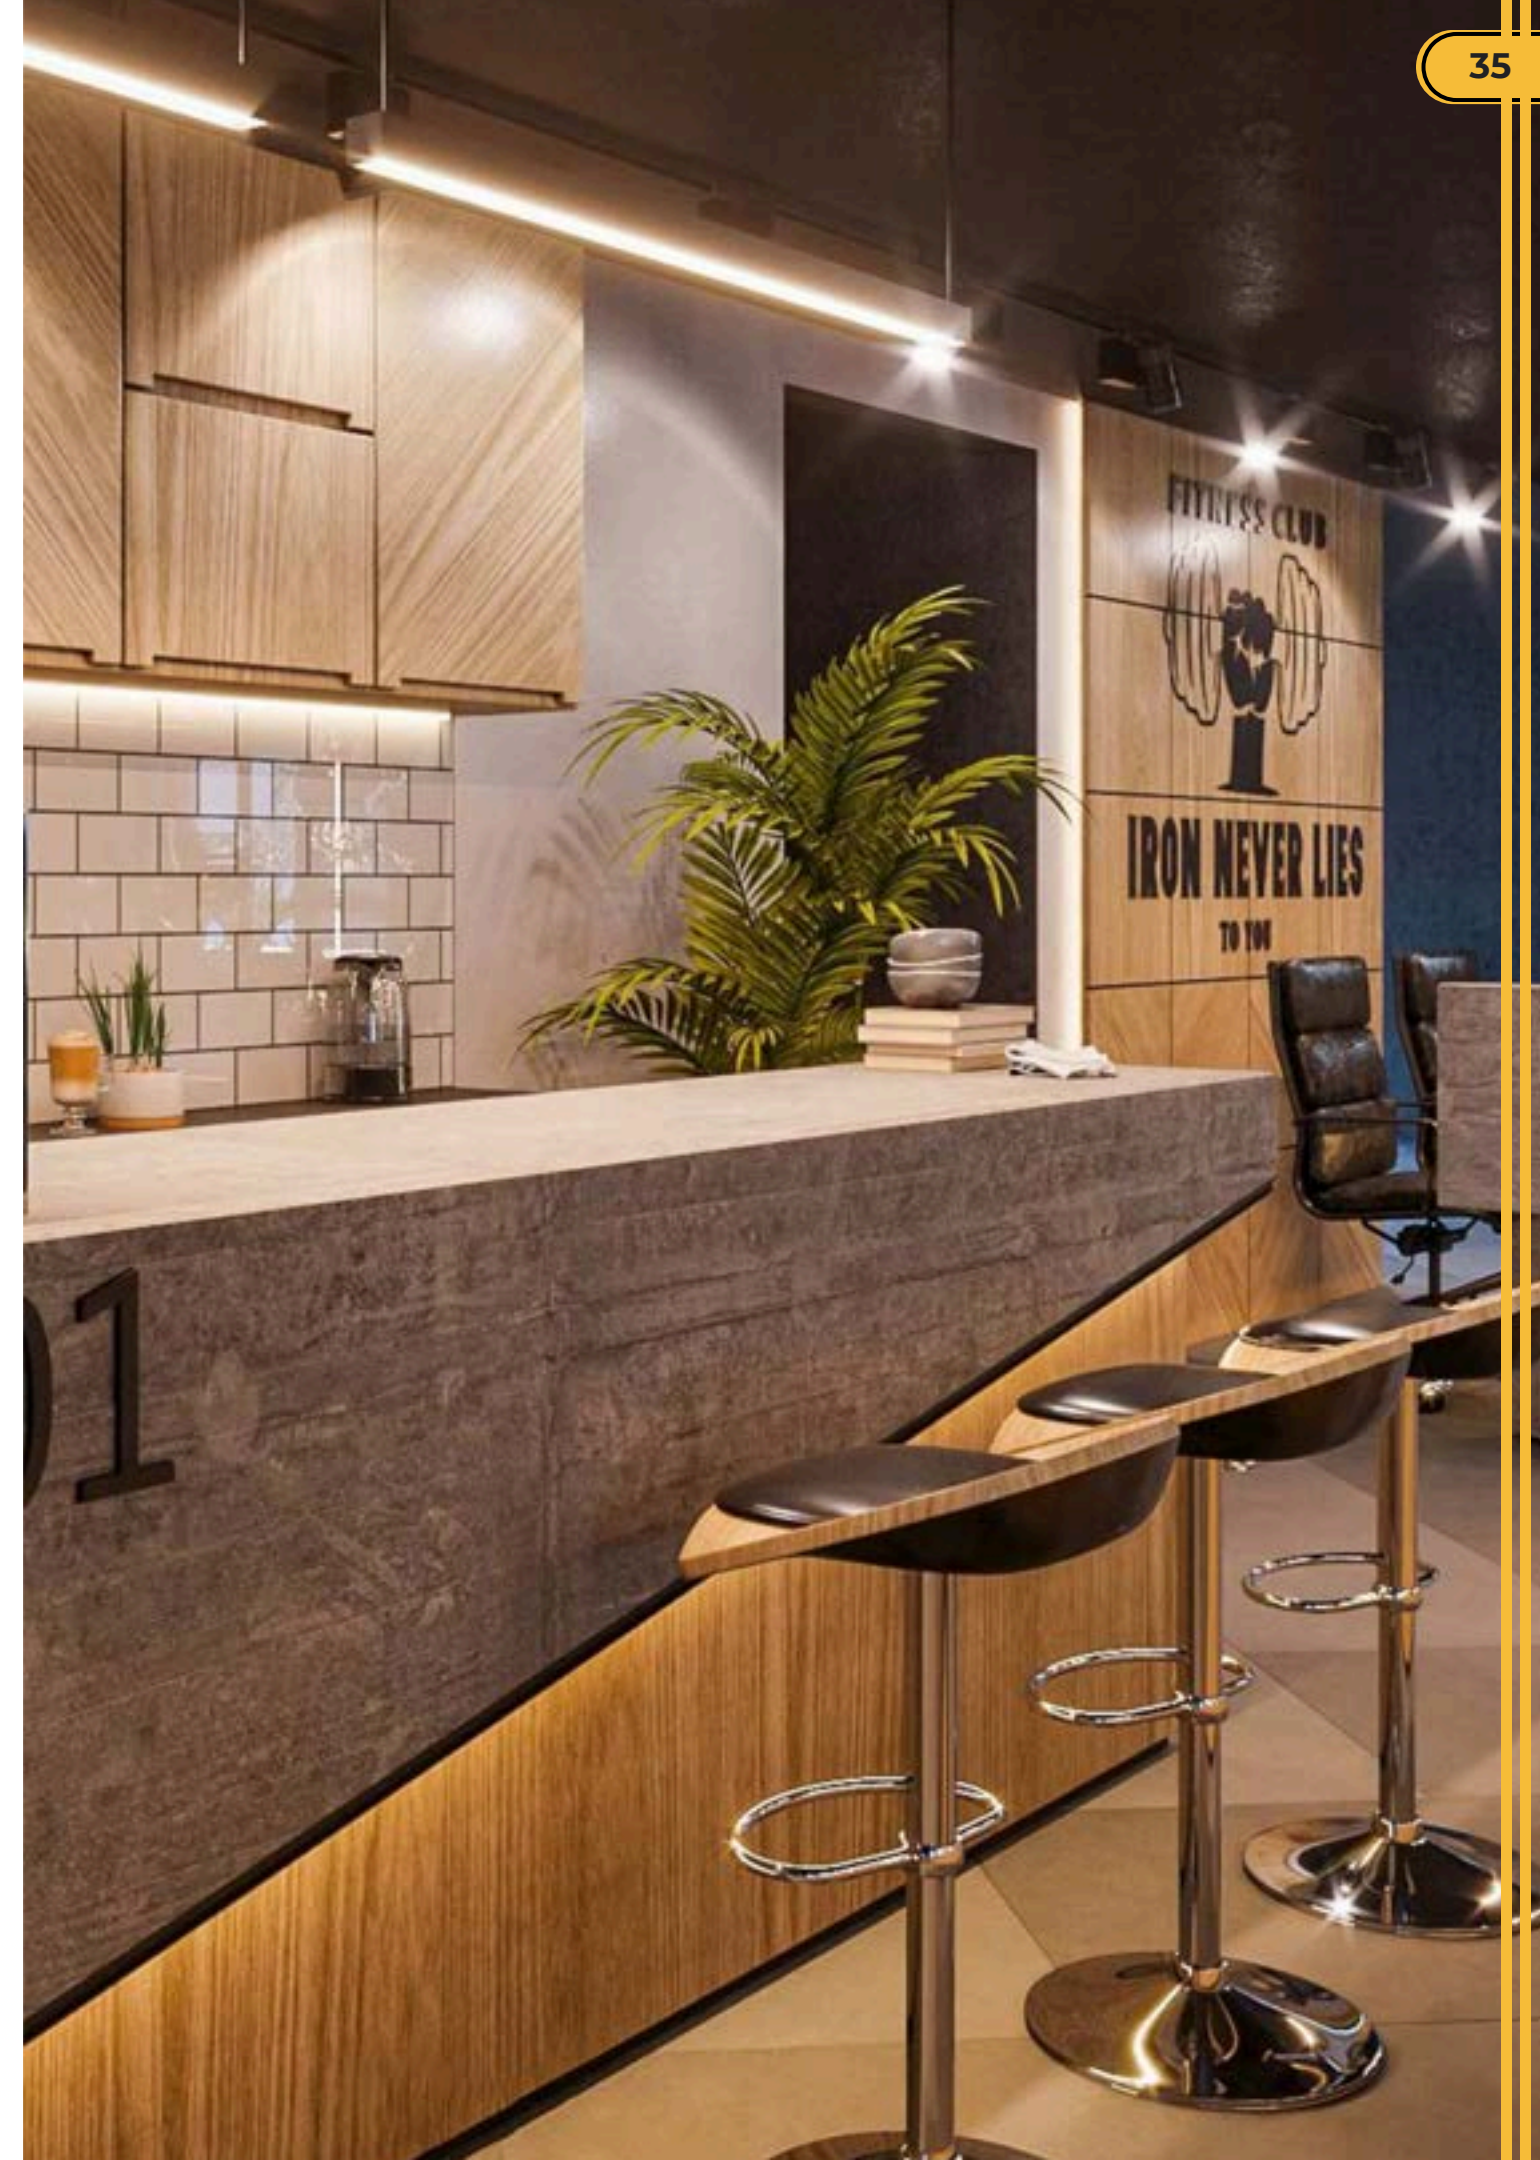

*Imagens ilustrativas

S•MOD GRAN LINEA

MÓDULOS INCLUSOS:

1X DIFUSOR 12W | 1 METRO - **LED INTEGRADO**
1X DRIVER (LM1118)

PENDENTE | 1 METRO

LM2286 ● 2.700K Branco 7908163129114

LM2287 ● 2.700K Preto 7908163129121

SOBREPOR | 1 METRO

LM2262 ● 2.700K Branco 7908163128810

LM2263 ● 2.700K Preto 7908163128827

Acompanha Tampas
de Fechamento

Potência Total 12W

Proteção IP20

Tensão Nominal 127V/220V

Dimensão 75,5x1000x33,8mm

Material Alumínio

Cabo eletrificado 3m

(Cabo apenas para S•MOD Pendente)

S•MOD GRAN FOCUS

MÓDULOS INCLUSOS:

4X CONCENTRADO 5W - **2.700K OU 4.000K**

2X TAMPA CEGA

4X DRIVERS (LM1908)

PENDENTE | 1 METRO

LM2288 ● 2.700K Branco 7908163129138

LM2289 ● 2.700K Preto 7908163129145

LM2290 ● 4.000K Branco 7908163129152

LM2291 ● 4.000K Preto 7908163129169

SOBREPOR | 1 METRO

LM2264 ● 2.700K Branco 7908163128834

LM2265 ● 2.700K Preto 7908163128841

LM2266 ● 4.000K Branco 7908163128858

LM2267 ● 4.000K Preto 7908163128865

Acompanha Tampas
de Fechamento

Potência Total 20W

Proteção IP20

Tensão Nominal 127V/220V

Dimensão 75,5x1000x33,8mm

Material Alumínio

Cabo eletrificado 3m

(Cabo apenas para S•MOD Pendente)