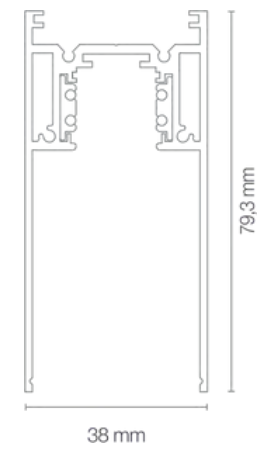

Trilho Magnético Master No Frame
Código: 30070