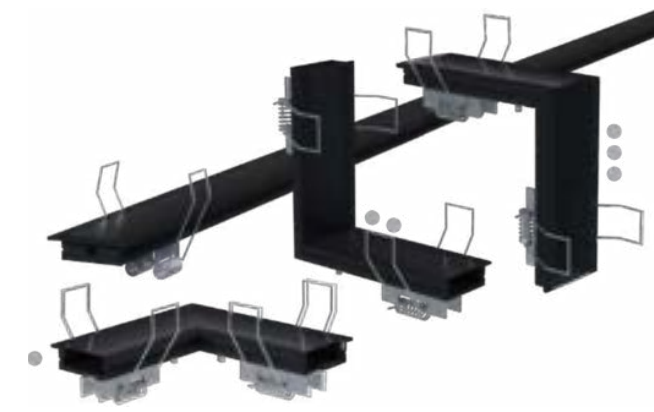

Perfil: Preto
Difusor: Fumê
Tampas: Preto