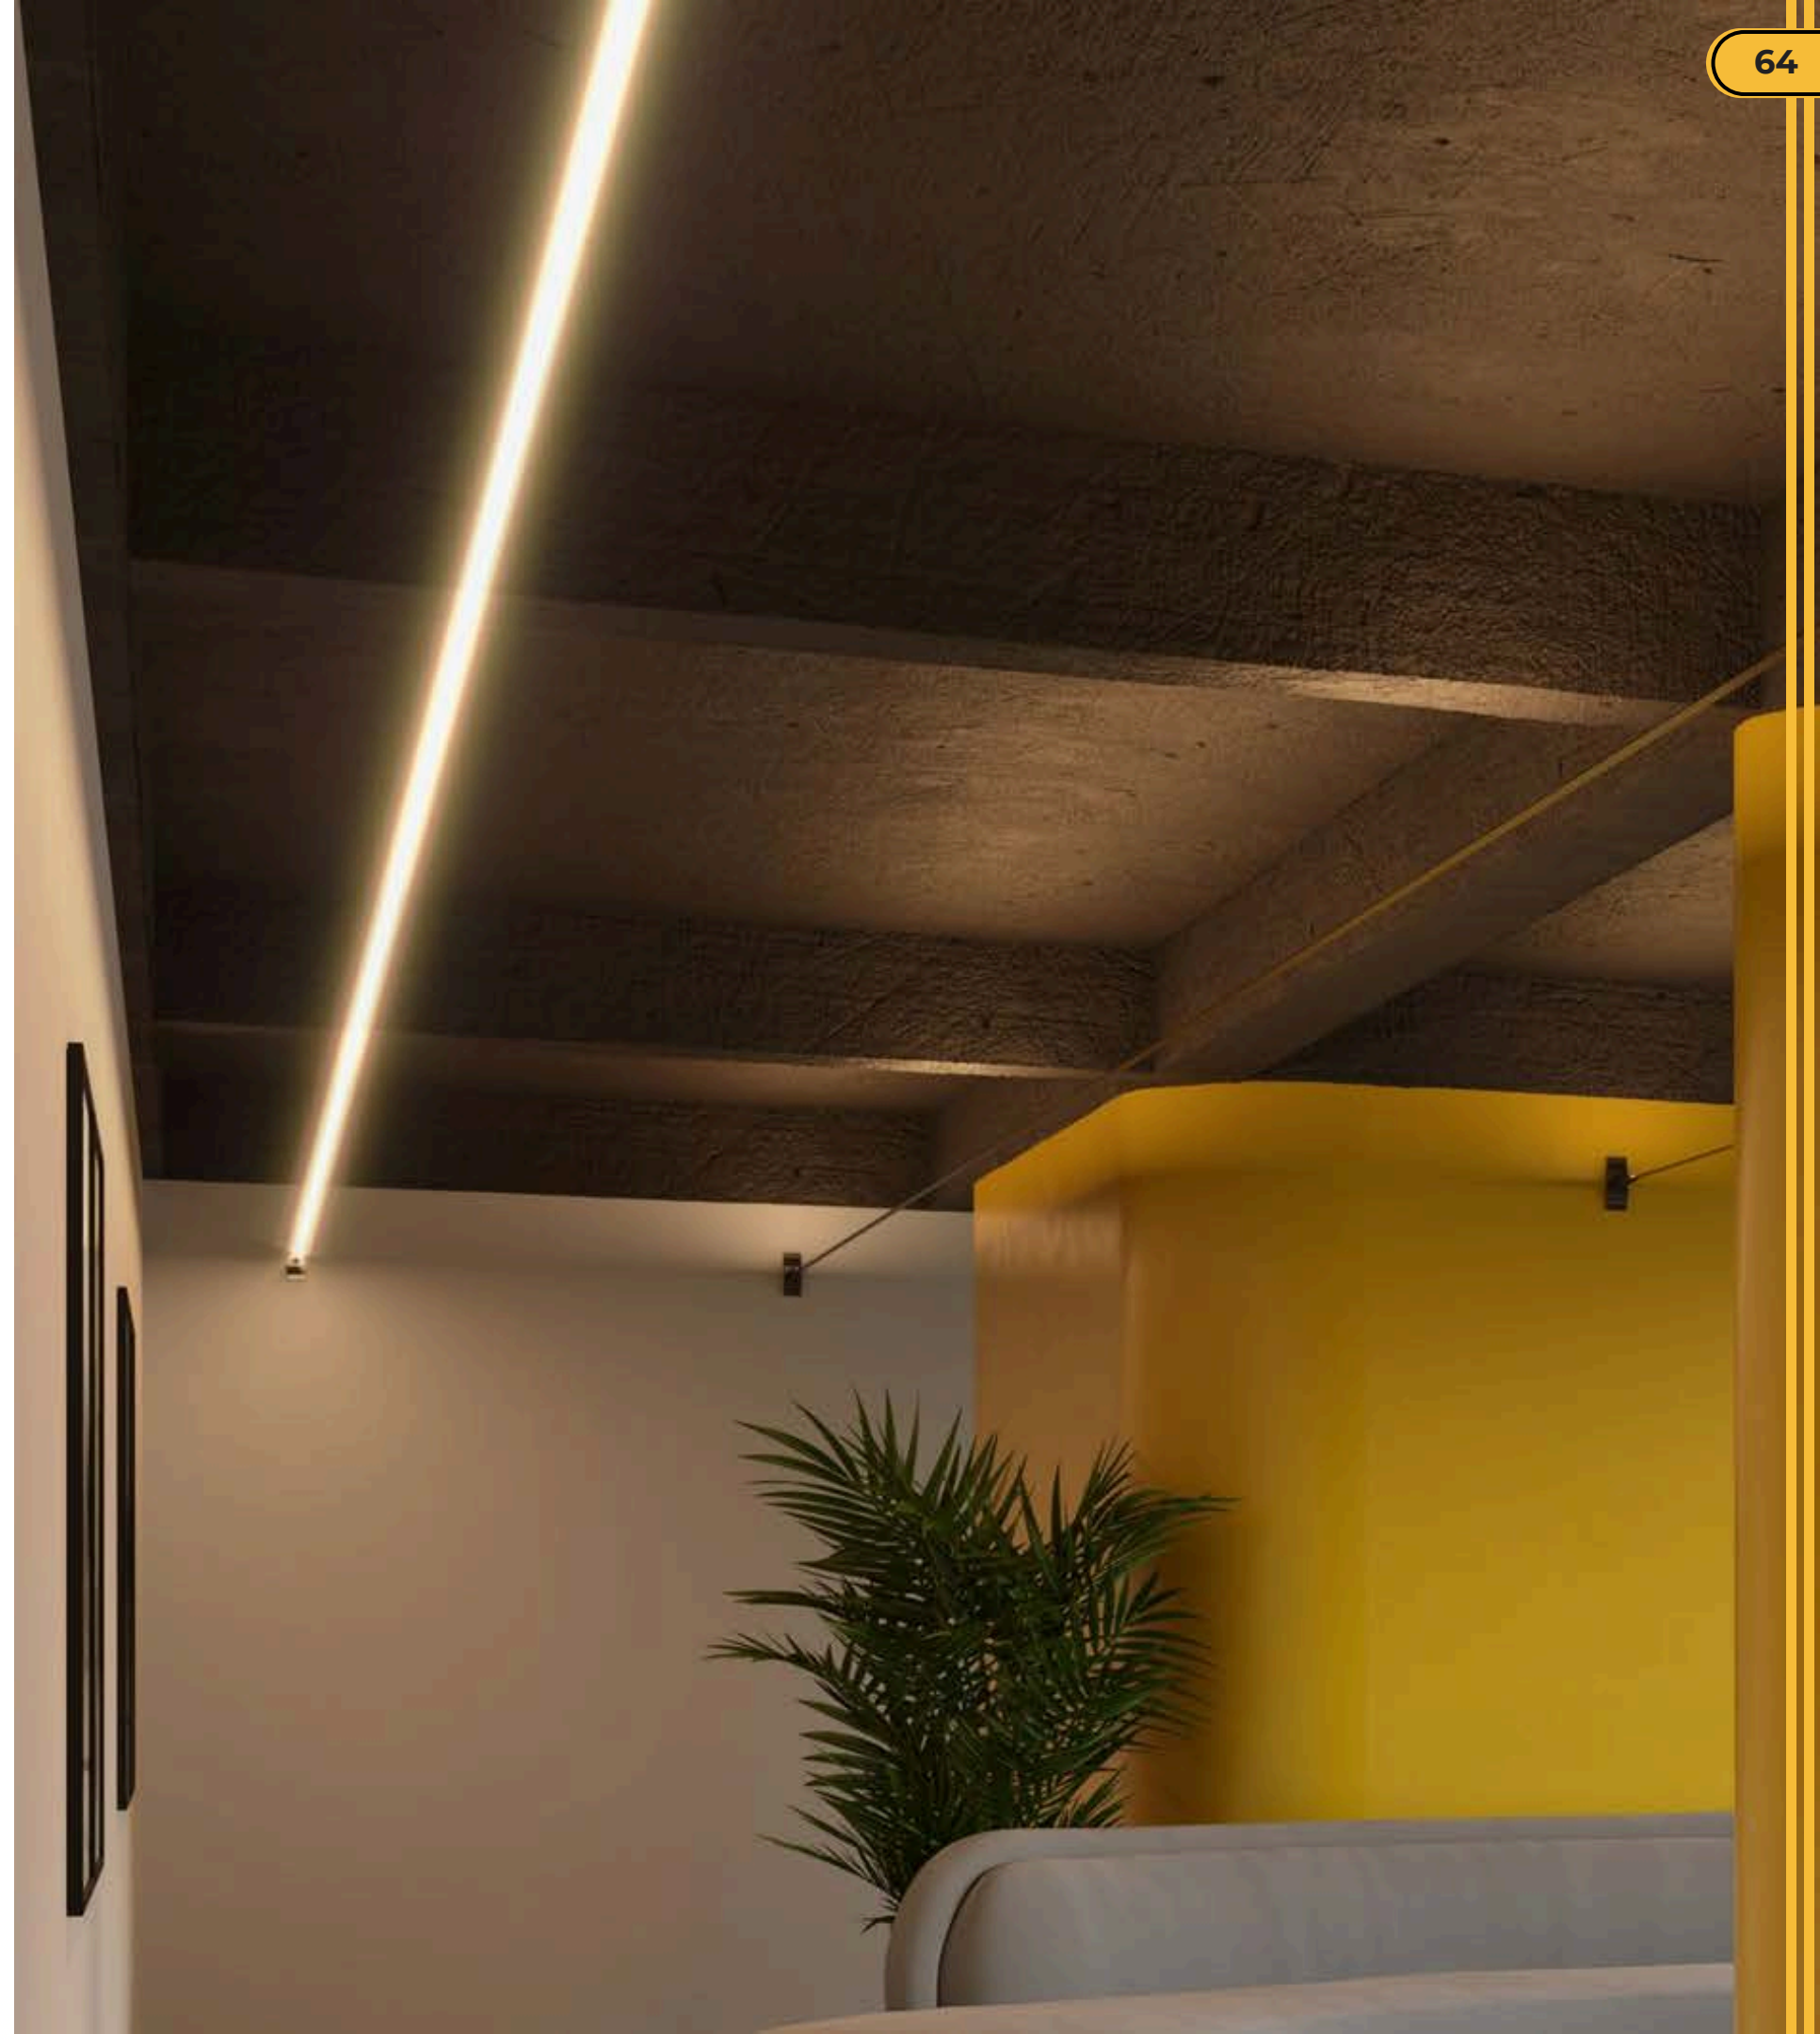

20x2000mm

Produto vendido customizado conforme projeto.
O produto é vendido somente com as fitas de led e drivers Romalux.
Luminárias Dimerizáveis com Dimmer Touch conforme página 54.

AUTRE

Transforme seus espaços com nossa linha completa de soluções de iluminação.