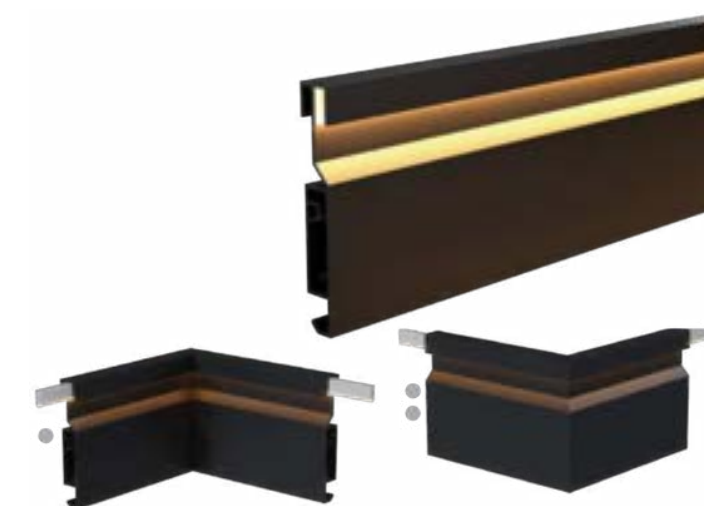

*Imagens ilustrativas

PERFIL CANTONEIRA

PRODUTO NACIONAL

Para fitas até 46,7 mm

Proteção IP20

Perfil acompanha 2 tampas de fechamento.

Perfil: Branco
Difusor: Leitoso
Tampas: Branco

	PMMA		Acrílico	
1 metro	LM982	7908163104234	LM982AC	7908163137959
2 metros	LM983	7908163104241	LM983AC	7908163137966
3 metros	LM1111	7908163109895	LM1111AC	7908163137973
	Kit Fixação	LM1101		7908163109482

Lançamento

POTÊNCIA 4,9W

LED Integrado

PRODUTO NACIONAL

PERFIL RODAPÉ

2.700K BRANCO QUENTE

Proteção IP20

Perfil: Branco

PMMA

1 metro	LM1981	7908163126335
2 metros	LM1982	7908163126342
3 metros	LM1983	7908163126359
★ ● Parede/Parede	LM2921	7908163143554
★ ● ● Positivo	LM2923	7908163143578

Corte: Reto / 45° TT
Grau de Proteção: IP65
Fixação: Suporte de Alumínio e Parafusos
Material: Alumínio Extrudado
Instalação: Gesso / Drywall / Madeira / Alvenaria

Perfil: Preto

PMMA

1 metro	LM1984	7908163126366
2 metros	LM1985	7908163126373
3 metros	LM1986	7908163126380
★ ● Parede/Parede	LM2922	7908163143561
★ ● ● Positivo	LM2924	7908163143585

Corte: Reto / 45° TT
Grau de Proteção: IP65
Fixação: Suporte de Alumínio e Parafusos
Material: Alumínio Extrudado
Instalação: Gesso / Drywall / Madeira / Alvenaria