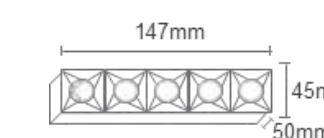

Mini Embutir Wall Washer

Código: 80195

Temperatura:	2700k
Potência:	13W
Fluxo luminoso:	1040 lm
Ângulo de abertura:	24°
Tensão:	AC100-240V 50/60Hz
Grau de proteção:	IP 20

Dimensão

Nicho