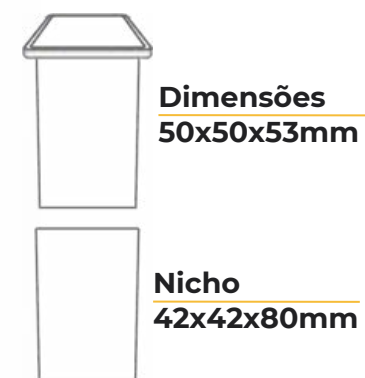

Efeito de
luminotécnico

Balizador Soft Branco

Código: 10090

Temperatura:	2700k
Potência:	2W
Fluxo luminoso:	60
Ângulo de abertura:	120°
Tensão:	AC100-240V
Grau de proteção:	IP 66
IRC:	≥80