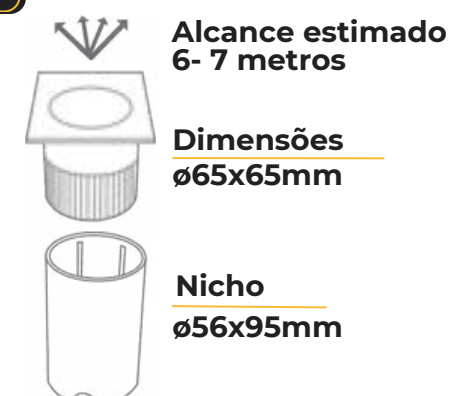

Embutido de Solo Redondo

Código: 10108A - Cor: Preto

Temperatura:	2700k
Potência:	7W
Fluxo luminoso:	450 lm
Ângulo de abertura:	12°
Tensão:	AC100-240V
Grau de proteção:	IP 66
IRC:	≥80