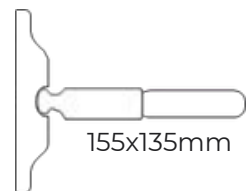

Dimensão

*Imagens ilustrativas

Highline

Suporte

Código: 10145
Material: Alumínio
Acabamento: Preto Fosco

155x135mm

Bandagem

Código: 10146
Acabamento: Cromado escuro
Comprimento máximo 20 metros