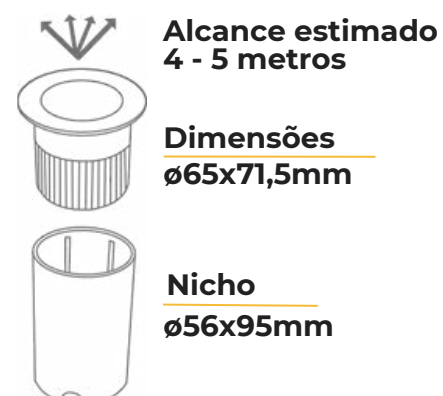

Embutido de Solo Redondo

Código: 10032A - Cor: Preto

Temperatura:	2700k
Potência:	4,5W
Fluxo luminoso:	300 lm
Ângulo de abertura:	30°
Tensão:	AC100-240V
Grau de proteção:	IP 66
IRC:	≥80

Código: 10112A - Cor: Preto

Temperatura:	2700k
Potência:	7W
Fluxo luminoso:	450 lm
Ângulo de abertura:	30°
Tensão:	AC100-240V
Grau de proteção:	IP 66
IRC:	≥80