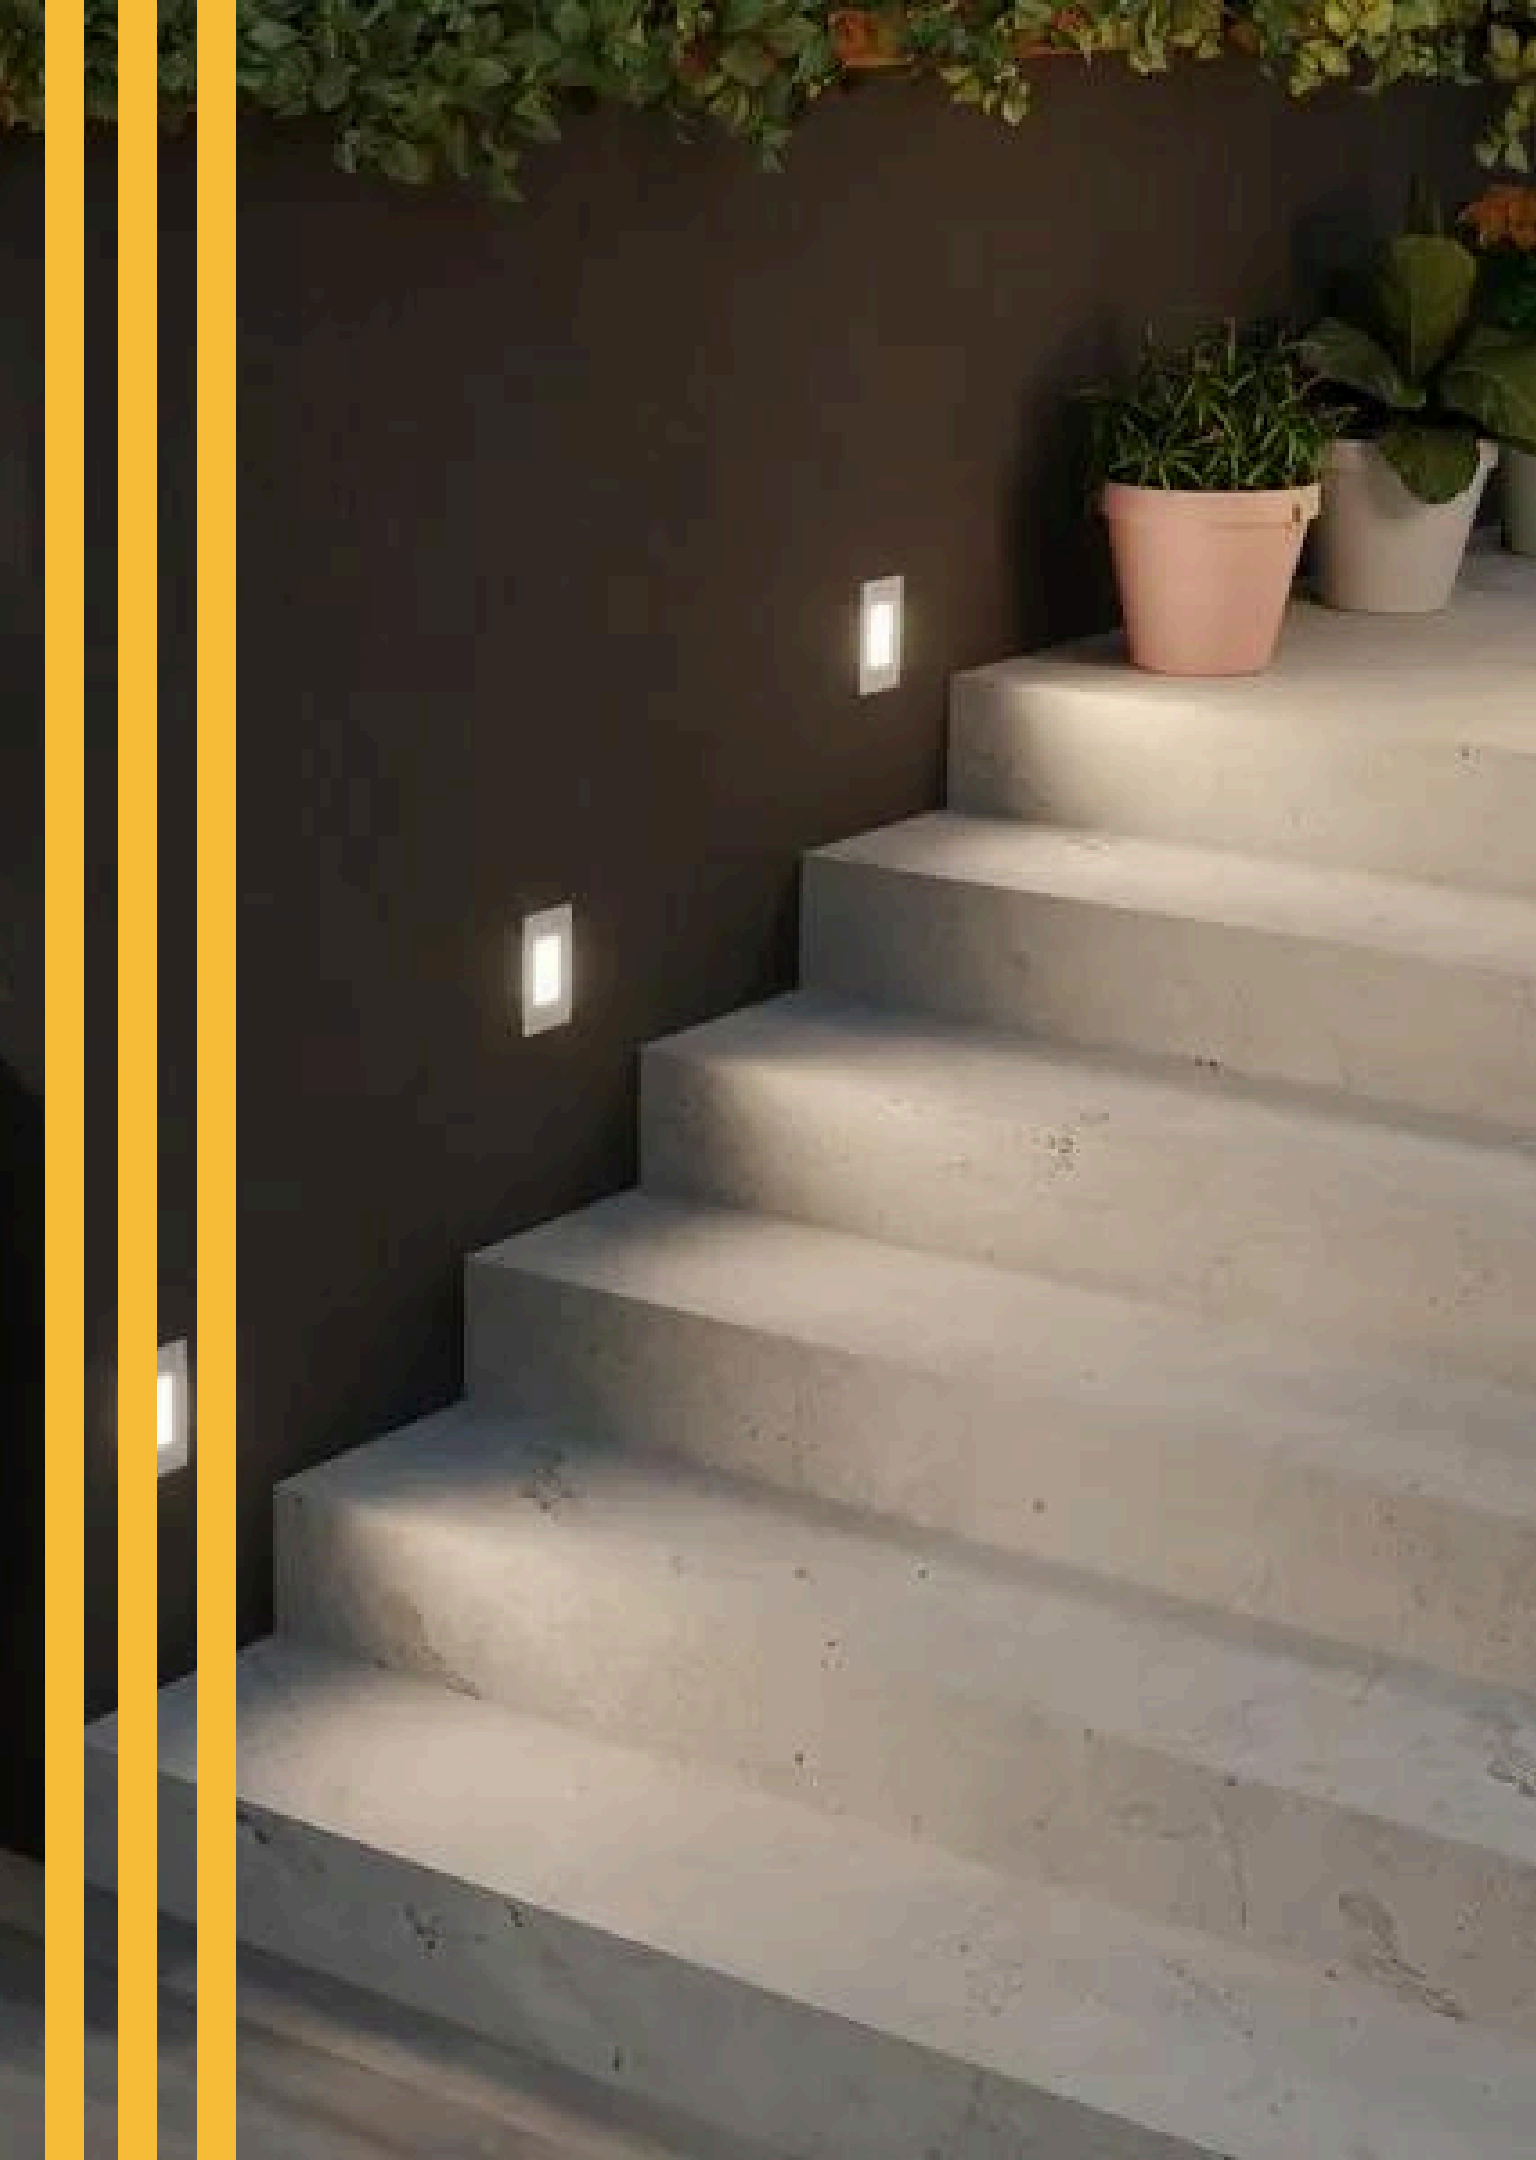

Balizadores

Uso interno / externo

Os balizadores são ideais para iluminar caminhos e áreas externas, oferecendo segurança e elegância. Com design discreto e funcional, eles garantem uma iluminação sutil e eficiente, destacando a arquitetura e o paisagismo do ambiente.