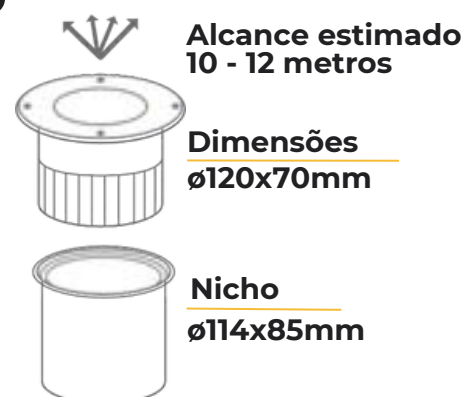

Embutido de Solo 12°

Código: 10109A

Temperatura:	2700k
Potência:	12W
Fluxo luminoso:	740 lm
Ângulo de abertura:	12°
Tensão:	AC100-240V
Grau de proteção:	IP 66
IRC:	≥80