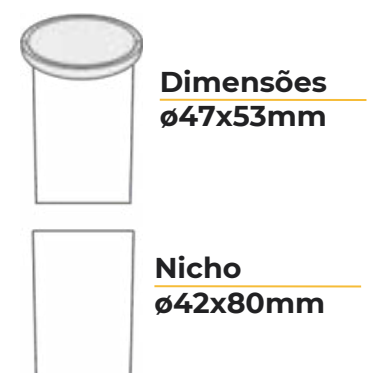

Efeito de
luminotécnico

Balizador Soft Inox Plu

Código: 10106

Temperatura:	2700k
Potência:	1,2W
Fluxo luminoso:	60 lm
Ângulo de abertura:	120°
Tensão:	AC100-240V
Grau de proteção:	IP 66
IRC:	≥80