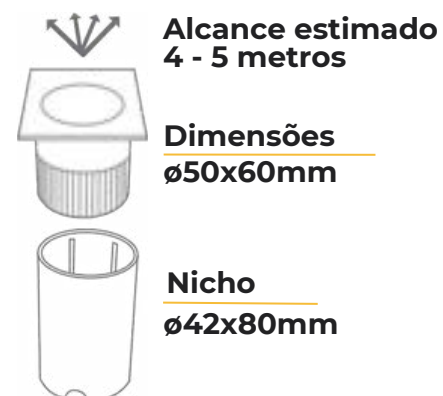

Embutido de Solo Quadrado

Código: 10075A - Cor: Prata

Temperatura:	2700k
Potência:	4,5W
Fluxo luminoso:	300 lm
Ângulo de abertura:	30°
Tensão:	AC100-240V
Grau de proteção:	IP 66
IRC:	≥80

Código: 10073A - Cor: Preto

Temperatura:	2700k
Potência:	4,5W
Fluxo luminoso:	300lm
Ângulo de abertura:	30°
Tensão:	AC100-240V
Grau de proteção:	IP 66
IRC:	≥80