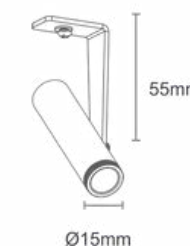

By Waldir Junior

Dimensão