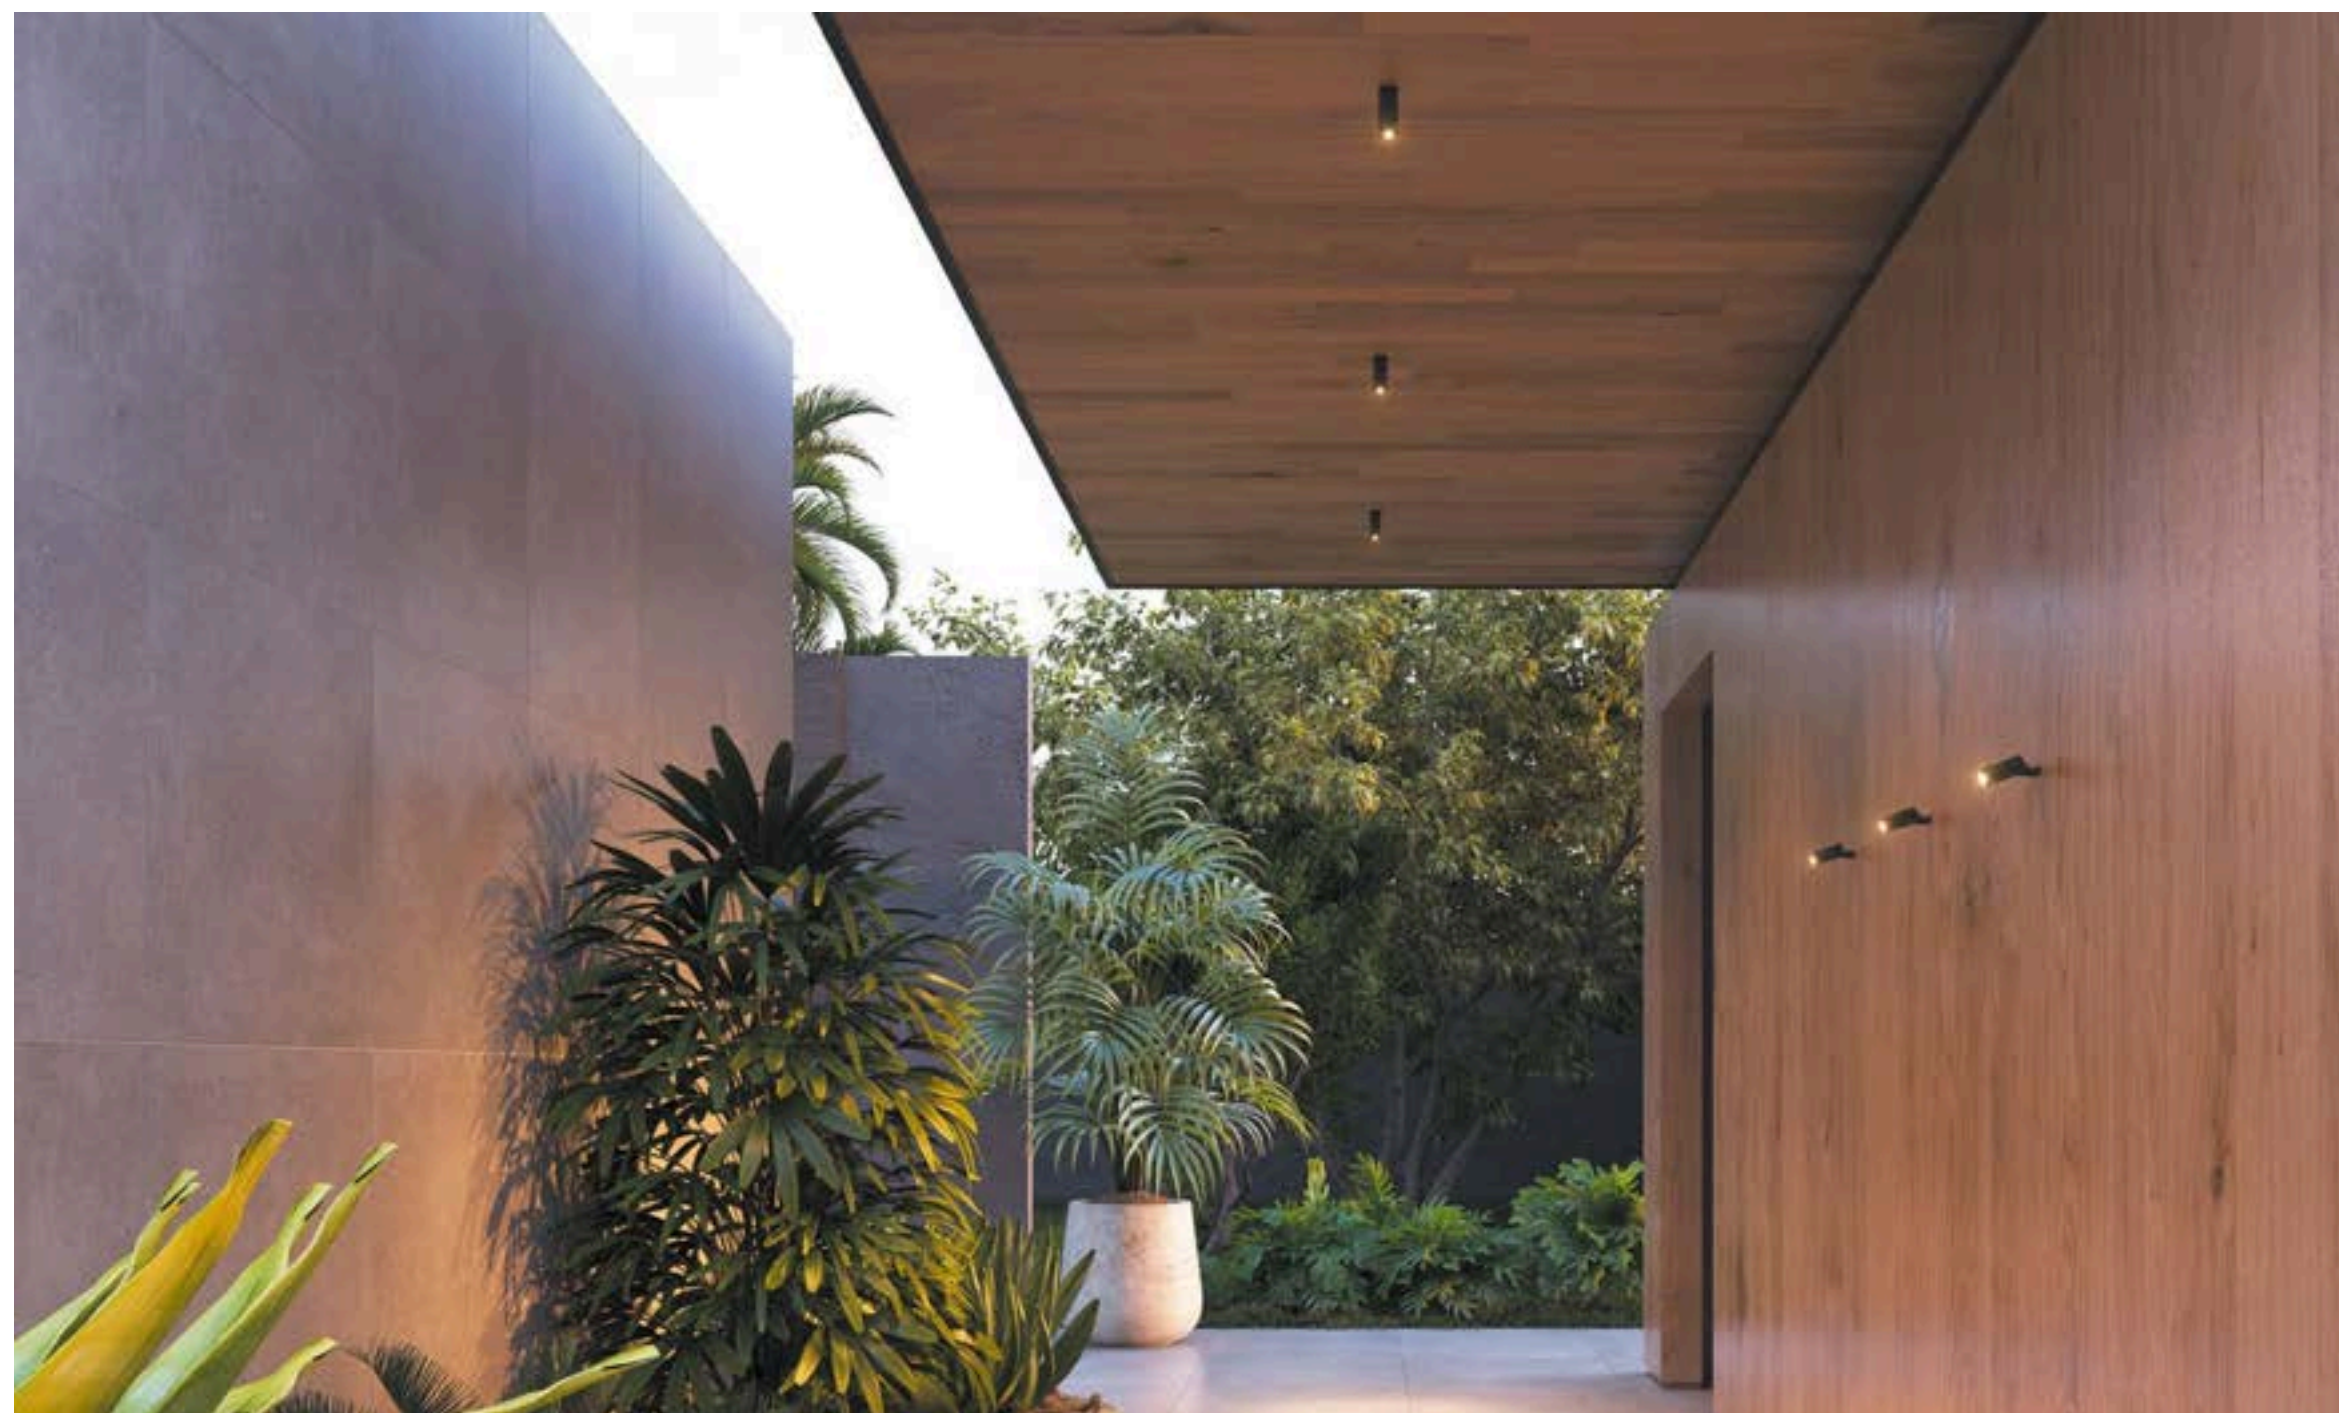

*Imagens ilustrativas

Luminárias Small

Dimensão

Small Spot Angle

Potência	5W
Temperatura	2700K
Lumens	160 a 200 lm
Ângulo	27° a 60° (ajustável)
Tensão	AC100-240V 50/60 Hz
Grau de proteção	IP 20

Código: 80202 - Cor: Branco
Código: 80200 - Cor: Preto
Material: Alumínio
Acabamento: Branco fosco
Acabamento: Preto fosco

Dimensão

Small Spot Angle Externo

Potência	5W
Temperatura	2700K
Lumens	350 lm
Ângulo de abertura	25°
Tensão	AC100-240V 50/60 H
Grau de proteção	IP 67

Código: 80227 - Cor: Branco
Código: 80228 - Cor: Preto
Material: Alumínio
Acabamento: Branco fosco
Acabamento: Preto fosco

Small Sobrepor Angle

Código: 80199 - cor: Preto	Material: Alumínio
Código: 80209 - Branco	Acabamento: Branco fosco
Potência	5W
Temperatura	2700K
Lumens	160 a 200 lm
Ângulo	27° a 60° (ajustável)
Tensão	AC100-240V 50/60 Hz
Grau de proteção	IP 20

Dimensão

Small Sobrepor Angle Externo

Código: 80226 - cor: Preto	Material: Alumínio
Código: 80225 - Branco	Acabamento: Branco fosco
Potência	5W
Temperatura	2700K
Lumens	350 lm
Ângulo	25°
Tensão	AC100-240V 50/60 Hz
Grau de proteção	IP 67

Dimensão