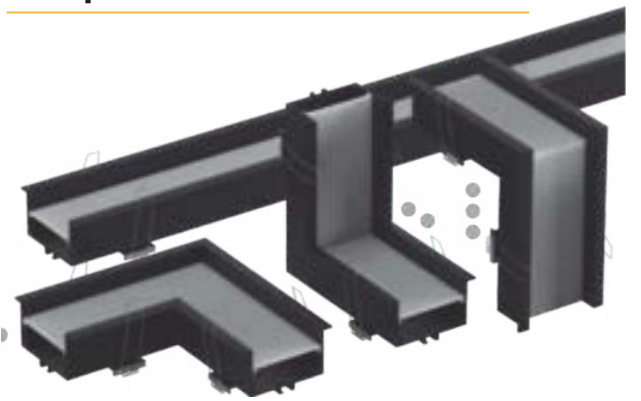

*Imagens ilustrativas

PERFIL DE EMBUTIR

RECUADO COM MOLAS
50mm

Para fitas até **46,7 mm**

Compatível com **DINAMIC**

Perfil acompanha 2 tampas de fechamento e 2 molas de fixação a cada 1 metro.

Perfil: Branco
Difusor: Leitoso
Tampas: Branco