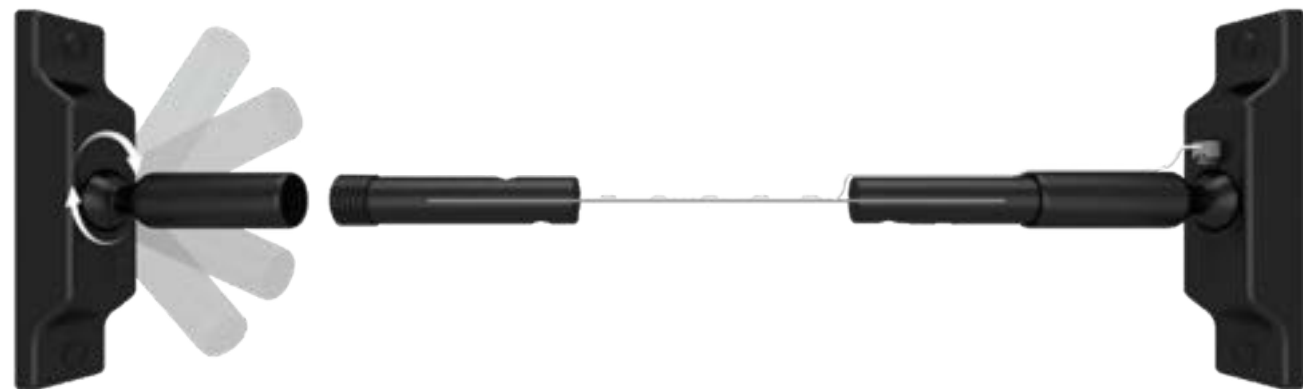

Dimensão

*Imagens ilustrativas

Highline

Suporte

Código: 10145
Material: Alumínio
Acabamento: Preto Fosco

155x135mm

Bandagem

Código: 10146
Acabamento: Cromado escuro
Comprimento máximo 20 metros