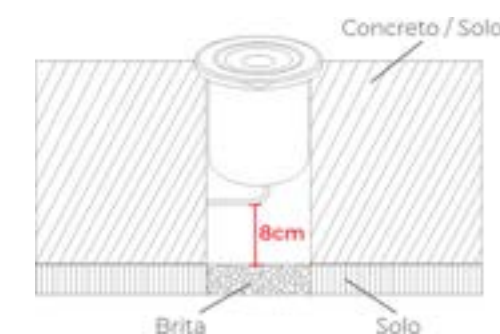

Dica de
instalação:

Nossos Embutidos de Solo possuem o índice de proteção IP67, sendo assim, o tempo máximo de submersão é de 20 minutos.

Para melhor aproveitamento do produto, é importante certificar que exista um espaçamento de, no mínimo, 8cm, entre a luminária com a fiação elétrica e o solo, para evitar que a imersão do produto não ultrapasse o tempo limite.

Obs.: Faça a ligação elétrica seguindo o manual de instalação, pois pode ter variação no esquema de ligação elétrica dependendo do modelo/lote.

Lançamento

Garantia
1
anos

ESPETO DE JARDIM DAL

IP65: Proteção contra jatos de água e poeira.

POTÊNCIA 7W	350 LUMENS

Eficiência	50 lm/W
Ângulo	38°
Tensão Nominal	127V/220V
Fator de Pot.	0,5
Frequência	60Hz
Dimensão	Ø55x190mm

★ LM2755	● 3.000K	RC70	7908163135085
★ LM2756	● 6.500K	RC70	7908163135092
★ LM2757	● Verde		7908163135108