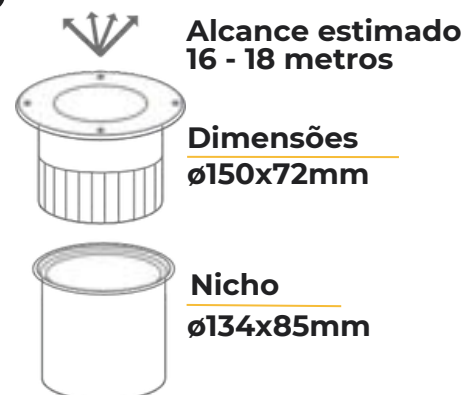

Embutido de Solo 12°

Código: 10120A

Temperatura:	2700k
Potência:	18W
Fluxo luminoso:	1100 lm
Ângulo de abertura:	12°
Tensão:	AC100-240V
Grau de proteção:	IP 66
IRC:	≥80