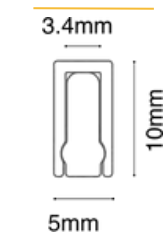

Projetos Customizados: cortes e pintura

Barra de 2,5 metros

- Todos os componentes/acessórios são vendidos separadamente.
- 02 (dois) suportes por metro
- Emenda: Junta seca

Embutir Micro
80135

Dimensões

Tipo de aplicação