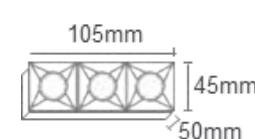

Mini Embutir Wall Washer

Código: 80193

Temperatura:	2700k
Potência:	8W
Fluxo luminoso:	640 lm
Ângulo de abertura:	24°
Tensão:	AC100-240V 50/60Hz
Grau de proteção:	IP 20

Dimensão