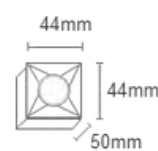

Mini Embutir Downlight

Código: 80211

Temperatura:	2700k
Potência:	3W
Luminoso:	160 lm
Ângulo de abertura:	24°
Tensão:	AC100-240V 50/60Hz
Grau de proteção:	IP 20

Dimensão

Nicho