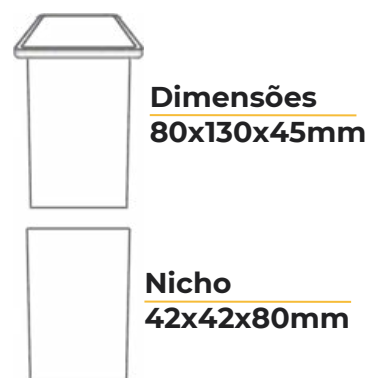

*Imagens ilustrativas

Balizadores Soft

Efeito de
luminotécnico

Effetto Plus

Código: 10092

Temperatura:	2700k
Potência:	2W
Fluxo luminoso:	60
Ângulo de abertura:	120°
Tensão:	AC100-240V
Grau de proteção:	IP 66
IRC:	≥80