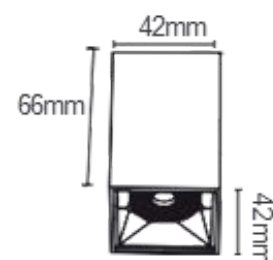

Mini Downlight Sobrepor

Código: 80222

Temperatura:	2700k
Potência:	5W
Fluxo luminoso:	500 lm
Ângulo de abertura:	24°
Tensão:	AC100-240V 50/60Hz
Grau de proteção:	IP 20