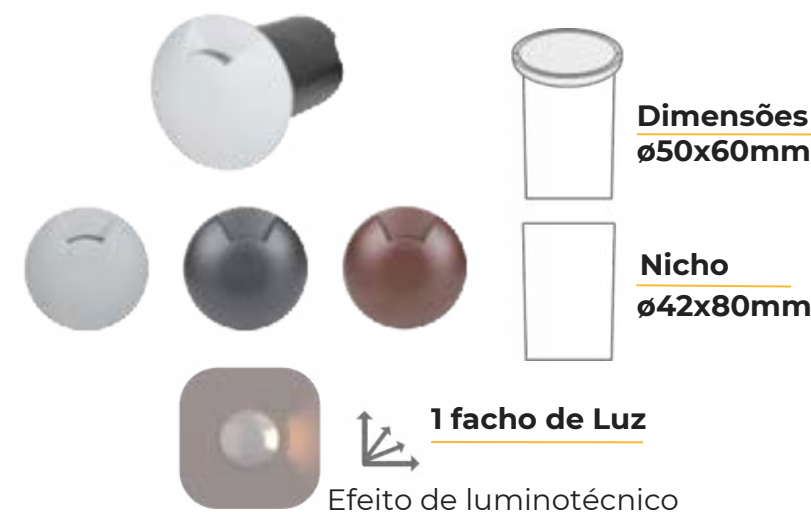

Balizadores de Fachos

Balizador 01 Facho

Código:10036 Branco
Código:10040 Preto
Código: 10044 Marrom corten

Temperatura:	2700k
Potência:	0,75W
Fluxo luminoso:	3 lm
Ângulo de abertura:	60°
Tensão:	AC100-240V
Grau de proteção:	IP 66
IRC:	≥80