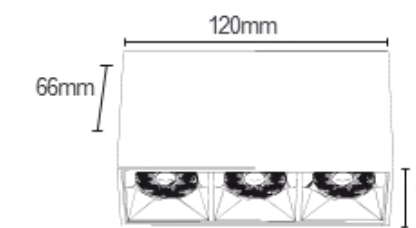

Mini Wall Washer Sobrepor

Código: 80220

Temperatura:	2700k
Potência:	12W
Fluxo luminoso:	1200 lm
Ângulo de abertura:	24°
Tensão:	AC100-240V 50/60Hz
Grau de proteção:	IP 20