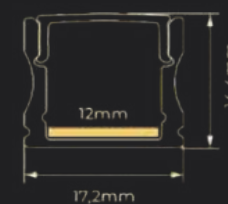

*Imagens ilustrativas

PERFIL DE SOBREPOR

12mm

Para fitas até 12mm

Proteção
IP20

Perfil acompanha 2 tampas de fechamento.