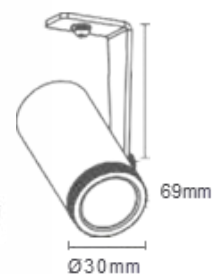

Dimensão

Small Spot Angle

Potência	5W
Temperatura	2700K
Lumens	160 a 200 lm
Ângulo	27° a 60° (ajustável)
Tensão	AC100-240V 50/60 Hz
Grau de proteção	IP 20

Código: 80202 - Cor: Branco
Código: 80200 - Cor: Preto
Material: Alumínio
Acabamento: Branco fosco
Acabamento: Preto fosco