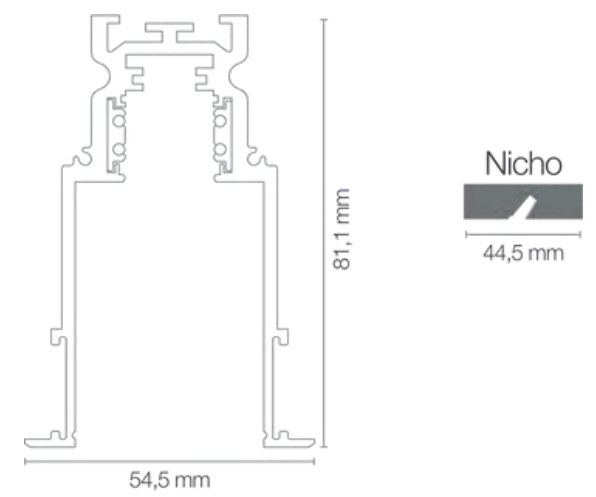

*Imagens ilustrativas

Trilhos Embutir e Conexões

Material: Alumínio
Acabamento: Preto fosco
* Trilhos de 2m: Customizados (corte) conforme projeto.

Trilho Magnético Master Sobrepor
Código: 30067

Trilho Magnético Master No Frame
Código: 30070

Trilho Magnético Master Embutir
Código: 30072