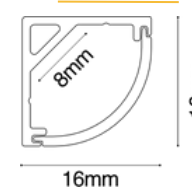

Cor: Alumínio

Projetos customizados: cortes e pintura
Barra de 2,5 metros

*Imagens ilustrativas

Perfil de alumínio

Sobrepor 45° Mini
80140A

Dimensões

Tipo de aplicação

Acessórios