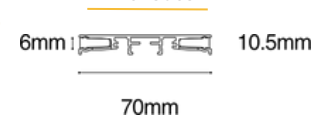

Sobrepor Arandela
80142

Dimensões