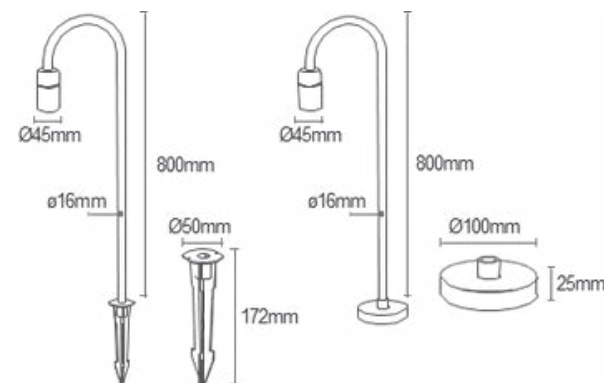

*Imagens ilustrativas

Poles / Postes

Pole Short

Código: 10128

Temperatura: 2700k

Potência: 5.6W

Lumens: 500 lm

Ângulo de abertura: 120°

Tensão: AC100-240V 50/60 Hz

Grau de proteção: IP 66

Instalação: Espeto / Base

Material: Alumínio

Acabamento: Preto fosco microtexturizado

Pole Hat

Código: 10134

Temperatura: 2700k

Potência: 5.7W

Lumens: 500 lm

Ângulo de abertura: 120°

Tensão: AC100-240V 50/60 Hz

Grau de proteção: IP 66

Instalação: Espeto / Base