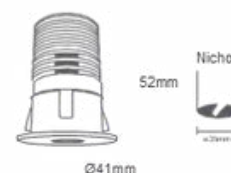

By Waldir Junior

Código: 80197

Potência	3W
Temperatura	2700K
Lumens	240 lm
Ângulo de abertura	24°
Tensão	AC100-240V 50/60 Hz
Grau de proteção	IP 20

Material: Alumínio
Acabamento: Branco fosco

Código: 80198

Potência	5W
Temperatura	2700K
Lumens	400 lm
Ângulo de abertura	24°
Tensão	AC100-240V 50/60 Hz
Grau de proteção	IP 20

Dimensão