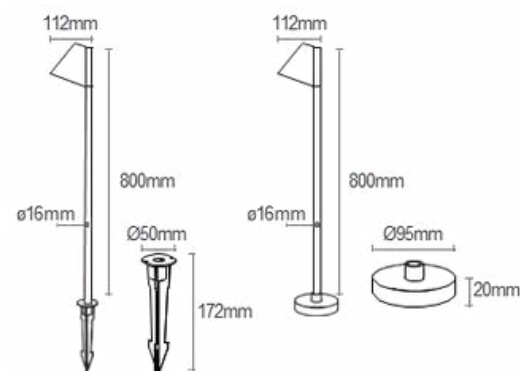

Material: Alumínio

Acabamento: Preto fosco microtexturizado

Pole Long

Código: 10129

Temperatura: 2700k

Potência: 5.6W

Lumens: 500 lm

Ângulo de abertura: 120°

Tensão: AC100-240V 50/60 Hz

Grau de proteção: IP 66

Instalação: Espeto / Base