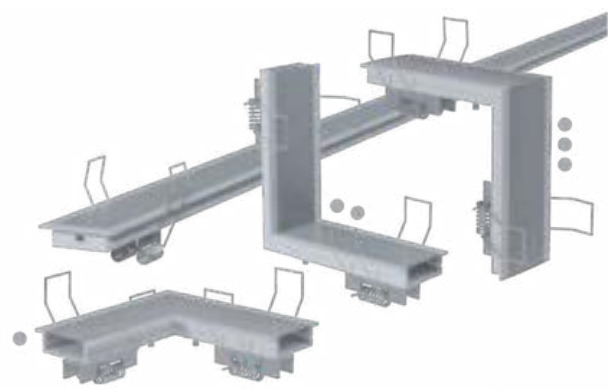

Dimensões
182x230x45mm

Perfil

São a escolha ideal para uma iluminação discreta e sofisticada. Integrados perfeitamente ao ambiente, eles proporcionam uma iluminação eficiente e uniforme, mantendo um acabamento elegante e moderno.

*Imagens ilustrativas

PERFIL NANO

DE EMBUTIR COM MOLAS
30mm

Lançamento

PRODUTO NACIONAL

Para fitas até **27,7mm**

Proteção IP20

Perfil acompanha 2 tampas de fechamento.