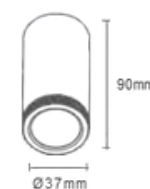

Small Sobrepor Angle

Código: 80199 - cor: Preto	Material: Alumínio
Código: 80209 - Branco	Acabamento: Branco fosco
Potência	5W
Temperatura	2700K
Lumens	160 a 200 lm
Ângulo	27° a 60° (ajustável)
Tensão	AC100-240V 50/60 Hz
Grau de proteção	IP 20

Dimensão