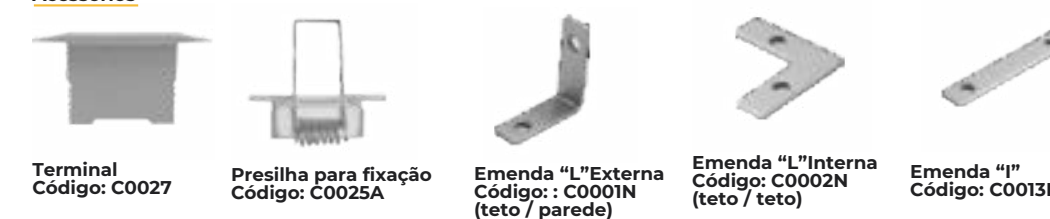

Acessórios

Cor: Alumínio
Projetos Customizados: cortes e pintura
Barra de 2,5 metros

- Todos os componentes/acessórios são vendidos separadamente.
- 02 (duas) presilhas por metro
- Emenda: Junta seca