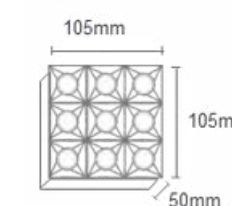

Mini Embutir Downlight

Código: 80196

Temperatura:	2700k
Potência:	16W
Fluxo luminoso:	1280 lm
Ângulo de abertura:	24°
Tensão:	AC100-240V 50/60Hz
Grau de proteção:	IP 20

Dimensão

Nicho