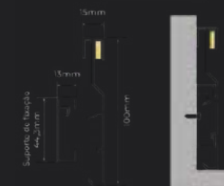

PERFIL RODAPÉ

2.700K BRANCO QUENTE

Proteção IP20

Perfil: Branco

PMMA

1 metro	LM1981	7908163126335
2 metros	LM1982	7908163126342
3 metros	LM1983	7908163126359
★ ● Parede/Parede	LM2921	7908163143554
★ ● ● Positivo	LM2923	7908163143578

Corte: Reto / 45° TT
Grau de Proteção: IP65
Fixação: Suporte de Alumínio e Parafusos
Material: Alumínio Extrudado
Instalação: Gesso / Drywall / Madeira / Alvenaria