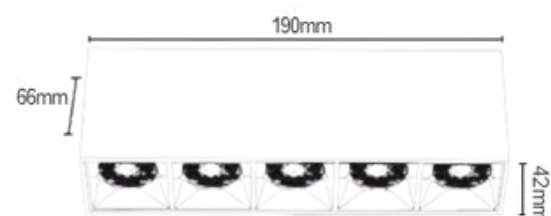

Mini Wall Washer Sobrepor

Código: 80221

Temperatura:	2700k
Potência:	20W
Fluxo luminoso:	2000 lm
Ângulo de abertura:	24°
Tensão:	AC100-240V 50/60Hz
Grau de proteção:	IP 20