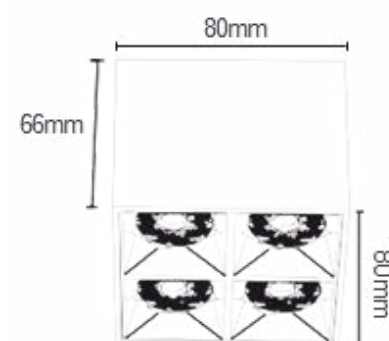

Mini Downlight Sobrepor

Código: 80223

Temperatura:	2700k
Potência:	15W
Fluxo luminoso:	1500 lm
Ângulo de abertura:	120°
Tensão:	AC100-240V 50/60Hz
Grau de proteção:	IP 20