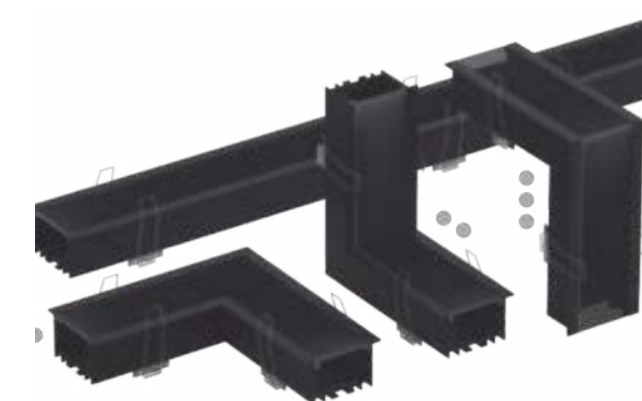

*Imagens ilustrativas

PERFIL DE EMBUTIR

COM MOLAS
30mm

Para fitas até **33 mm**

Proteção
IP20

Compatível com
DINAMIC

PRODUTO
NACIONAL

Perfil acompanha 2 tampas de fechamento.

Perfil: Preto
Difusor: Fumê
Tampas: Preto