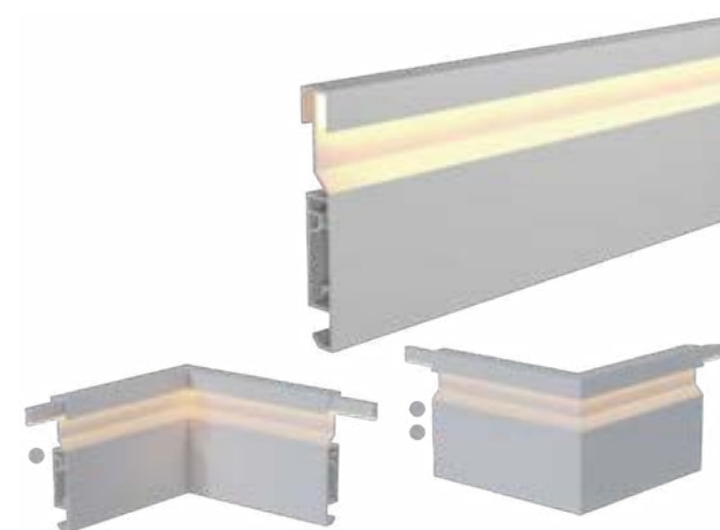

PERFIL RODAPÉ

2.700K BRANCO QUENTE

Proteção IP20

Perfil: Branco

PMMA

1 metro	LM1981	7908163126335
2 metros	LM1982	7908163126342
3 metros	LM1983	7908163126359
★ ● Parede/Parede	LM2921	7908163143554
★ ● ● Positivo	LM2923	7908163143578

Corte: Reto / 45° TT
Grau de Proteção: IP65
Fixação: Suporte de Alumínio e Parafusos
Material: Alumínio Extrudado
Instalação: Gesso / Drywall / Madeira / Alvenaria