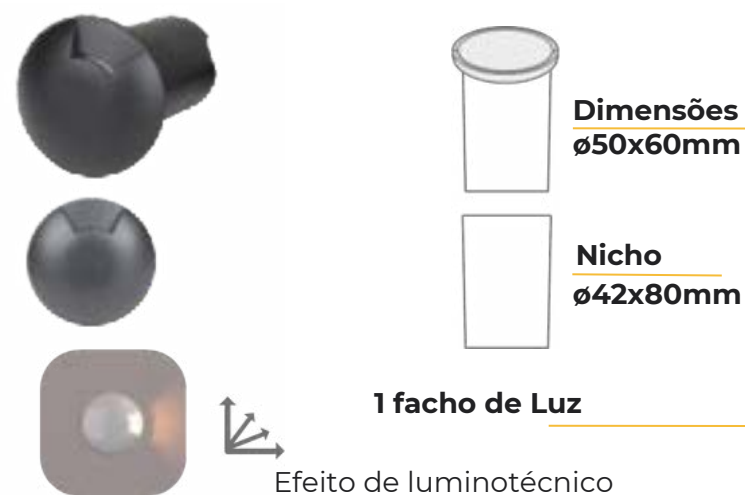

*Imagens ilustrativas

Balizadores de Fachos 12V

Balizador 01 Facho

Código:10123 Preto

Temperatura:	2700k
Potência:	0,75W
Fluxo luminoso:	3 lm
Ângulo de abertura:	60°
Tensão:	12v
Grau de proteção:	IP 66
IRC:	≥80