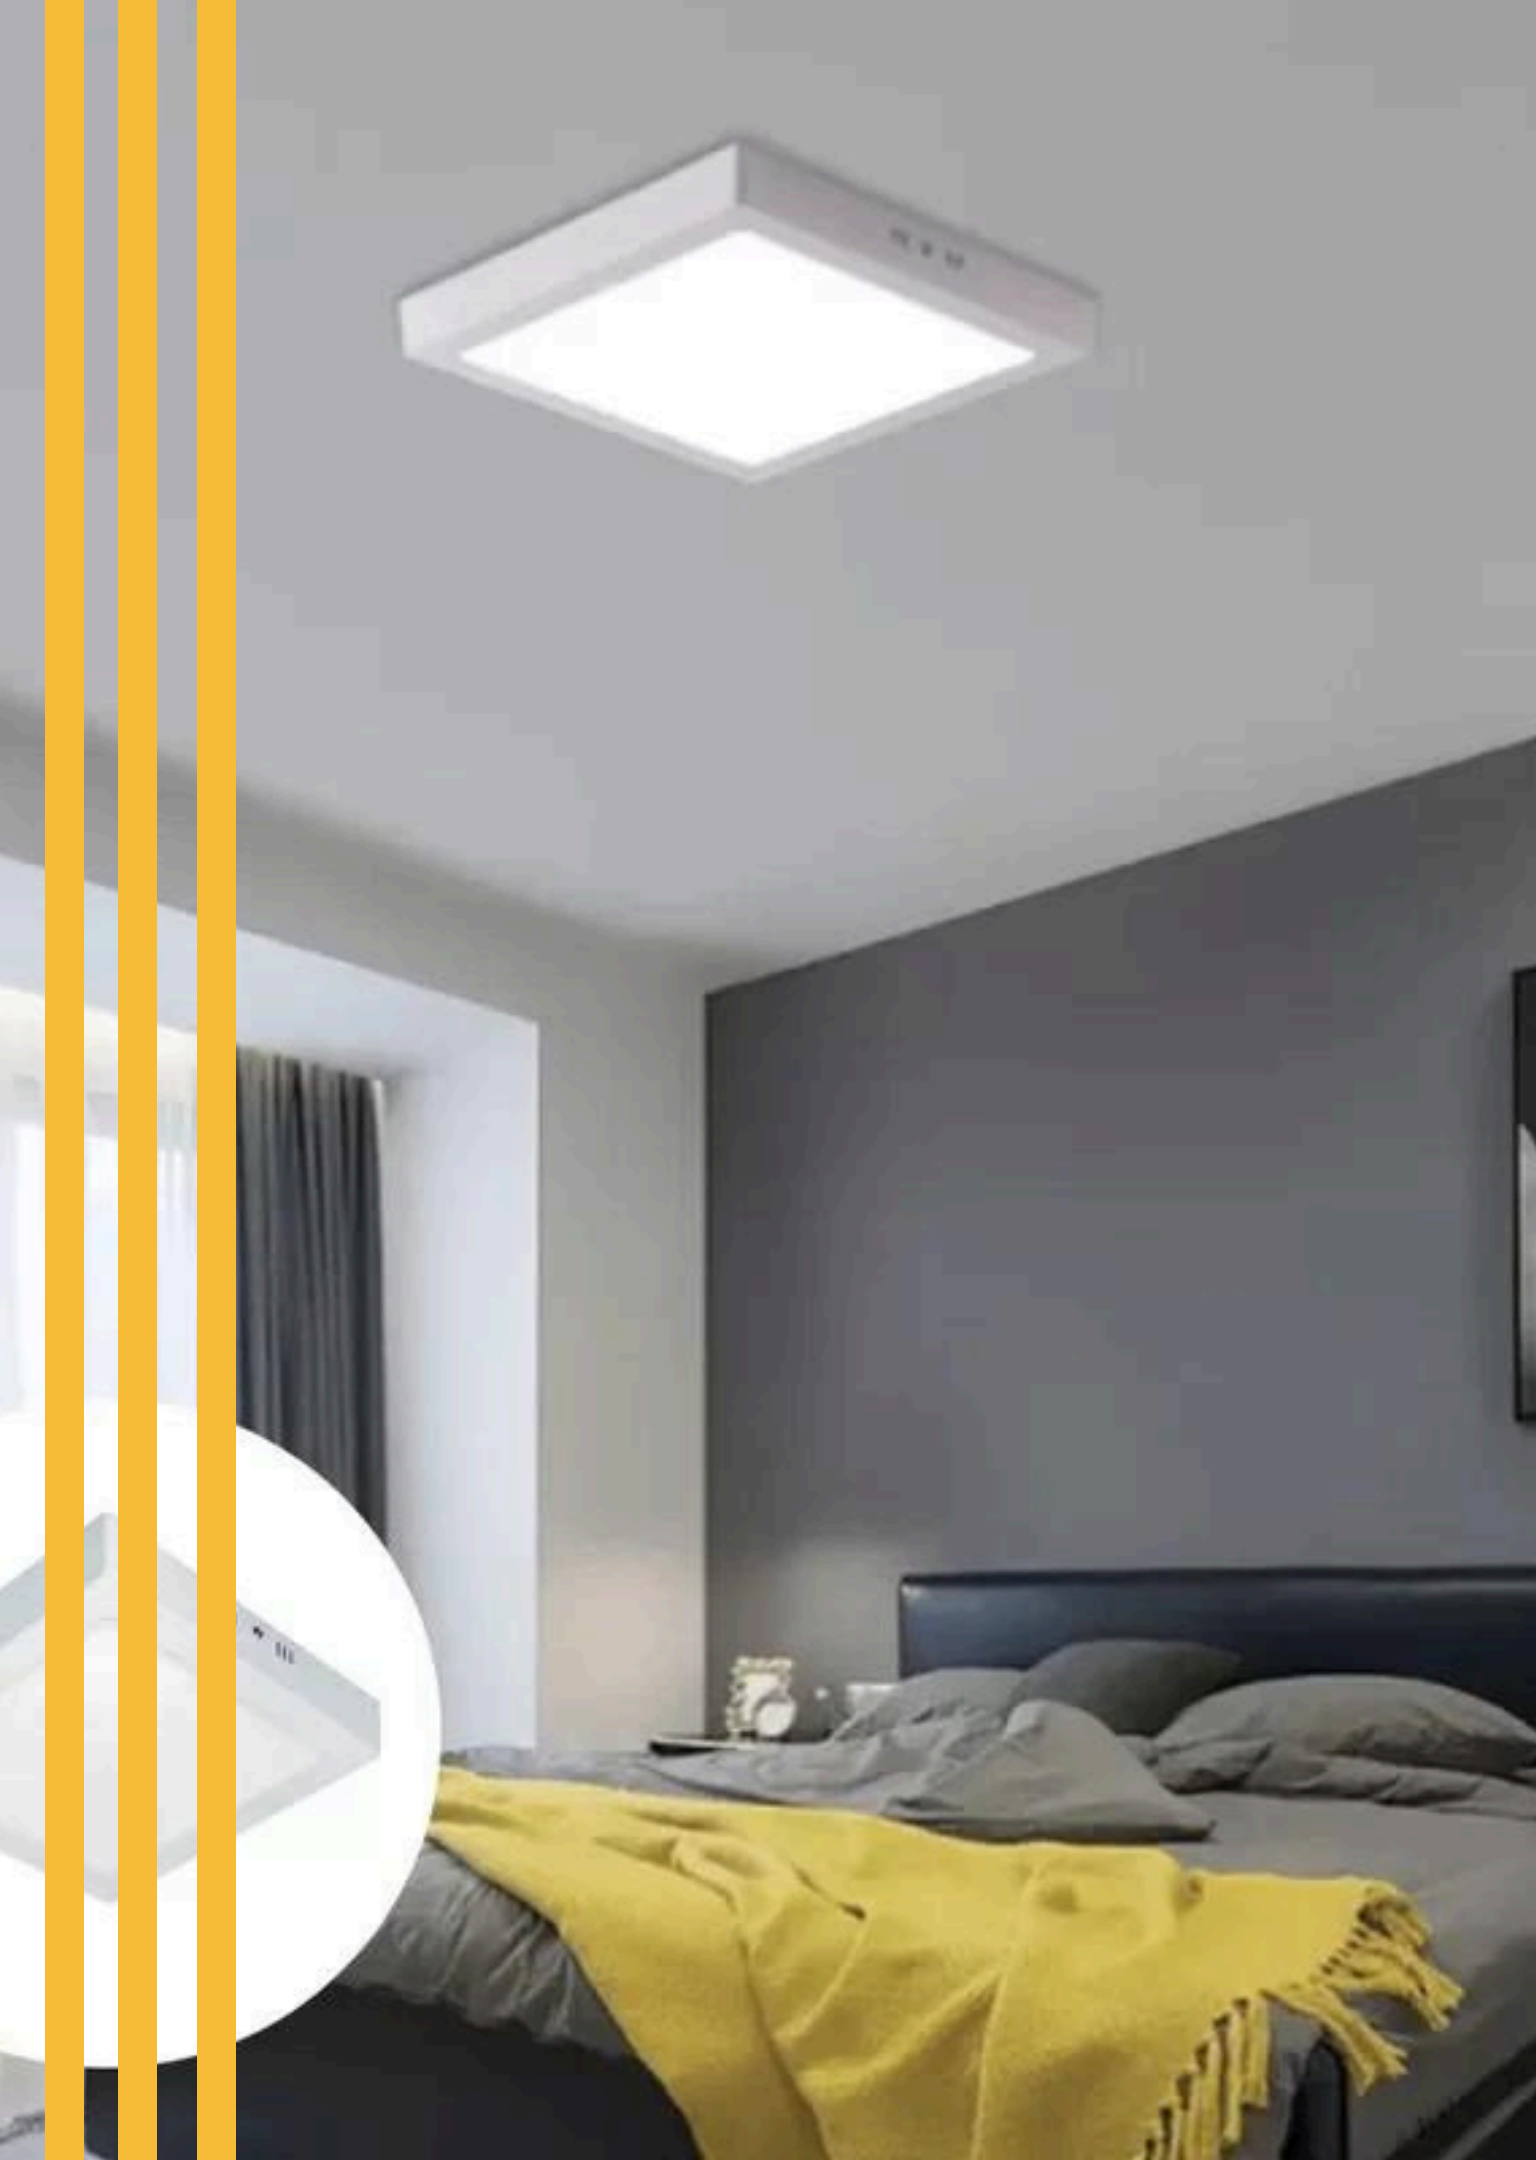

vida útil 25.000h Proteção IP20 Equivalência 25W

Não permitido dimerização

Garantia 2 anos

Luminárias/ Painel

Com perfil de alumínio e difusor em acrílico, oferecem acabamento moderno em várias temperaturas de cor. O sistema de placa substituível garante iluminação homogênea e prolonga a vida útil das luminárias.