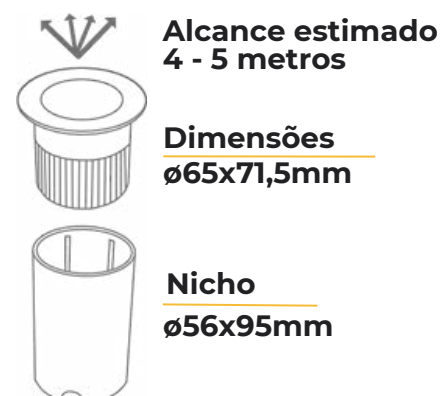

Embutido de Solo Redondo

Código: 10076A - Cor: Prata

Temperatura:	2700k
Potência:	4,5W
Fluxo luminoso:	300 lm
Ângulo de abertura:	30°
Tensão:	AC100-240V
Grau de proteção:	IP 66
IRC:	≥80