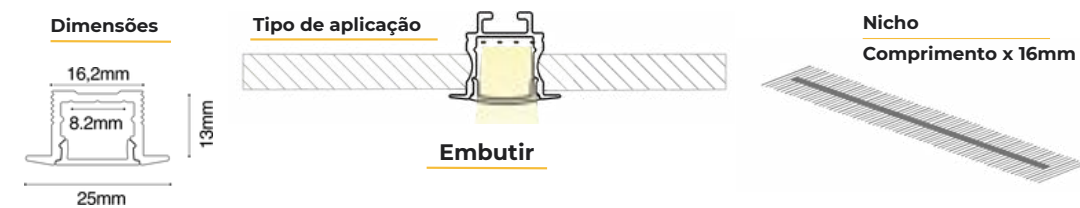

Embutir Min 80135