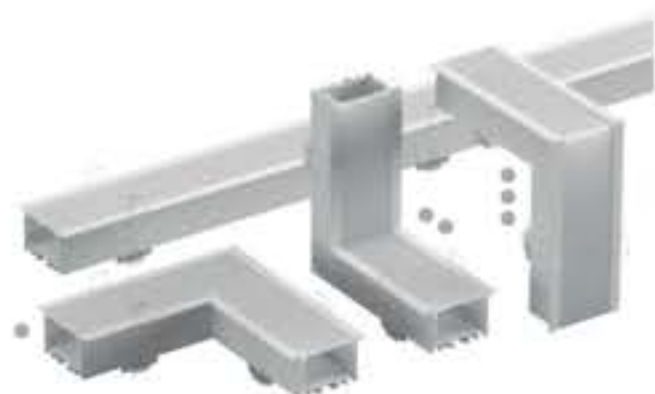

PERFIL DE EMBUTIR COM MOLAS

30mm

Para fitas até 33 mm

Proteção
IP20

Compatível com
DINAMIC

PRODUTO
NACIONAL

Perfil acompanha 2 tampas de fechamento.

Perfil: Branco
Difusor: Leitoso
Tampas: Branco

PMMA

1 metro	LM988	7908163104296
2 metros	LM989	7908163104302
3 metros	LM1217	7908163114240
● Parede/Parede	LM991	7908163104326
● Teto/Parede	LM990	7908163104319
● ● Positivo	LM1218	7908163114257

Kit Fixação **LM1097** 7908163109505

Acrílico

1 metro	LM988AC	7908163137867
2 metros	LM989AC	7908163137874
3 metros	LM1217AC	7908163137881
● Parede/Parede	LM991AC	7908163138079
● ● Teto/Parede	LM990AC	7908163138062
● ● ● Positivo	LM1218AC	7908163138086