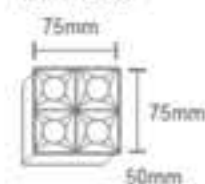

Mini Embutir Downlight

Código: 80194

Temperatura:	2700k
Potência:	10W
Fluxo luminoso:	800 lm
Ângulo de abertura:	24°
Tensão:	AC100-240V 50/60Hz
Grau de proteção:	IP 20

Dimensão

Nicho