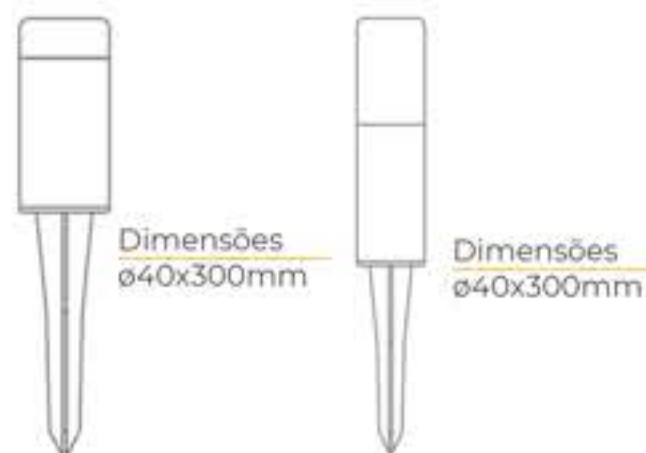

Espeto LED POLE

Código: 10111

Temperatura:	2700k
Potência:	3W
Fluxo luminoso:	360 lm
Ângulo de abertura:	335°
Tensão:	AC100-240V
Grau de proteção:	IP 66
IRC:	≥80