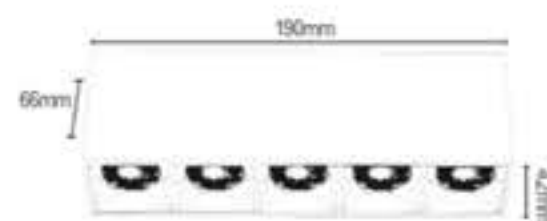

Mini Wall Washer Sobrepor

Código: 80221

Temperatura:	2700k
Potência:	20W
Fluxo luminoso:	2000 lm
Ângulo de abertura:	24°
Tensão:	AC100-240V 50/60Hz
Grau de proteção:	IP 20