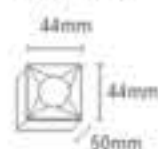

Mini Embutir Downlight

Código: 80211

Temperatura:	2700k
Potência:	3W
Luminoso	160 lm
Ângulo de abertura:	24°
Tensão:	AC100-240V 50/60Hz
Grau de proteção:	IP 20

Dimensão

Nicho