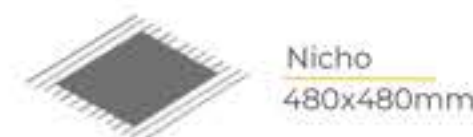

Nicho
480x480mm

LUMINÁRIA 60X15CM

Potência	18W
Ângulo de abertura	120°
Tensão	AC100-240V
Grau de proteção	IP 20
IRC	>70

Código: 80113	Fluxo luminoso	1360 lm
	Temperatura	3000k

Código: 80089	Fluxo luminoso	1400 lm
	Temperatura	4000k

Código: 80114	Fluxo luminoso	1440 lm
	Temperatura	6000k