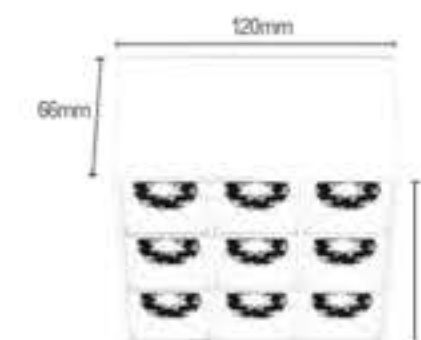

Mini Downlight Sobrepor

Código: 80224

Temperatura:	2700k
Potência:	30W
Fluxo luminoso:	3000 lm
Ângulo de abertura:	24°
Tensão:	AC100-240V 50/60Hz
Grau de proteção:	IP 20