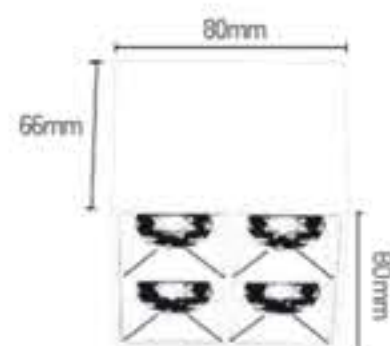

Mini Downlight Sobrepor

Código: 80223

Temperatura:	2700k
Potência:	15W
Fluxo luminoso:	1500 lm
Ângulo de abertura:	120°
Tensão:	AC100-240V 50/60Hz
Grau de proteção:	IP 20