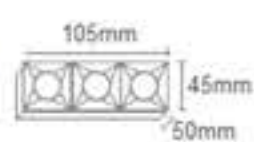

Dimensão

Nicho

Acabamento pode ser customizado conforme projeto.

Material: Alumínio | Acabamento: Branco fosco

Acompanha drive