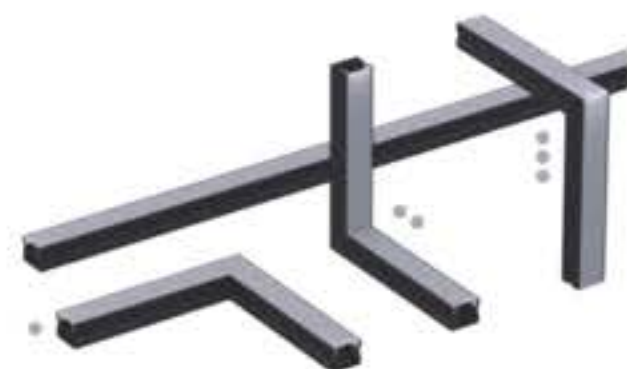

Perfil: Preto
Difusor: Leitoso
Tampas: Preto

PMMA

1 metro	LM1266	7908163115131
2 metros	LM1268	7908163115155
3 metros	LM1312	7908163115599
● Parede/Parede	LM1272	7908163115193
● Teto/Parede	LM1270	7908163115179
● ● Positivo	LM1324	7908163115711

Acrílico

LM1266AC	7908163138239
LM1268AC	7908163138246
LM1312AC	7908163138253
LM1272AC	7908163142373
LM1270AC	7908163142366
LM1324AC	7908163142380

Kit Fixação **LM1308** 7908163115551