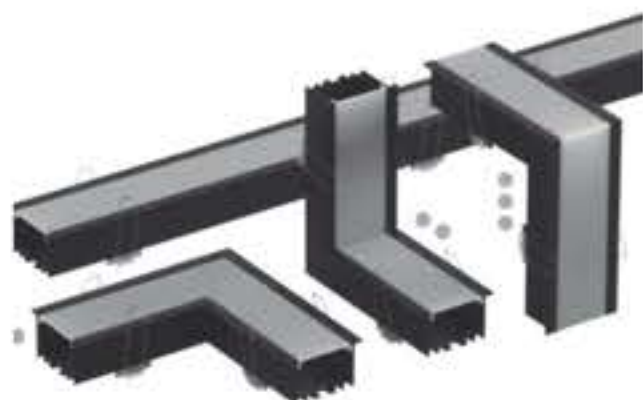

Perfil: Preto
Difusor: Leitoso
Tampas: Preto

PMMA

1 metro	LM1294	7908163115414
2 metros	LM1296	7908163115438
3 metros	LM1337	7908163115841
● Parede/Parede	LM1300	7908163115476
● ● Teto/Parede	LM1298	7908163115452
● ● ● Positivo	LM1339	7908163115865

Kit Fixação **LM1306** 7908163115537

Acrílico

1 metro	LM1294AC	7908163142083
2 metros	LM1296AC	7908163142106
3 metros	LM1337AC	7908163142120
● Parede/Parede	LM1300AC	7908163138215
● ● Teto/Parede	LM1298AC	7908163138208
● ● ● Positivo	LM1339AC	7908163138222

Perfil: Preto
Difusor: Fumê
Tampas: Preto

1 metro	LM1293	7908163115407
2 metros	LM1295	7908163115421
3 metros	LM1336	7908163115834
● Parede/Parede	LM1299	7908163115469
● ● Teto/Parede	LM1297	7908163115445
● ● ● Positivo	LM1338	7908163115858
Kit Fixação	LM1306	7908163115537

PMMA

1 metro	LM2299	7908163115407
2 metros	LM2300	7908163115421
3 metros	LM2301	7908163115834
● Difusor Branco 10un.		
1 metro	LM2302	7908163115469
2 metros	LM2303	7908163115445
3 metros	LM2304	7908163115858
● Difusor Fumê 10un.		

Acrílico

1 metro	LM2299AC	7908163141802
2 metros	LM2300AC	7908163141819
3 metros	LM2301AC	7908163141826
● Difusor Branco 10un.		
⊗ Tampa Branca 50 unid	LM2215	7908163130998
⊗ Tampa Preta 50 unid	LM2216	7908163131001
⊗ Suporte de mola 50 unid	LM2227	7908163131070