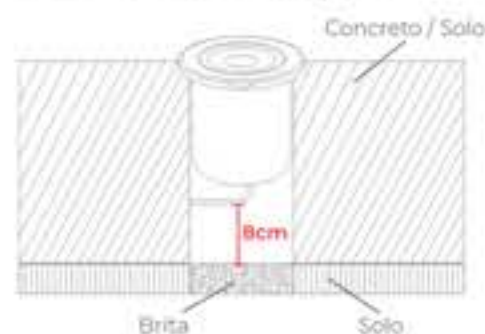

Dica de instalação:

Nossos Embutidos de Solo possuem o índice de proteção IP67, sendo assim, o tempo máximo de submersão é de 20 minutos.

Para melhor aproveitamento do produto, é importante certificar que exista um espaçamento de, no mínimo, 8cm, entre a luminária com a fiação elétrica e o solo, para evitar que a imersão do produto não ultrapasse o tempo limite.

Obs.: Faça a ligação elétrica seguindo o manual de instalação, pois pode ter variação no esquema de ligação elétrica dependendo do modelo/lote.

Lançamento