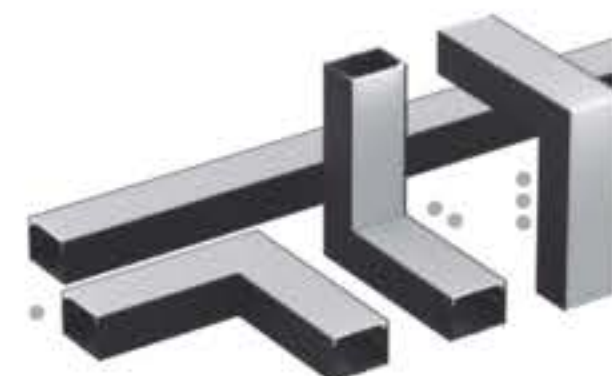

Perfil: Preto
Difusor: Leitoso
Tampas: Preto

PMMA

1 metro	LM1274	7908163115216
2 metros	LM1276	7908163115230
3 metros	LM1314	7908163115612
● Parede/Parede	LM1280	7908163115278
● ● Teto/Parede	LM1278	7908163115254
● ● ● Positivo	LM1326	7908163115735

Kit Fixação **LM1309** 7908163115568

Acrílico

LM1274AC	7908163138260
LM1276AC	7908163138277
LM1314AC	7908163142397
LM1280AC	7908163138291
LM1278AC	7908163138284
LM1326AC	7908163138307