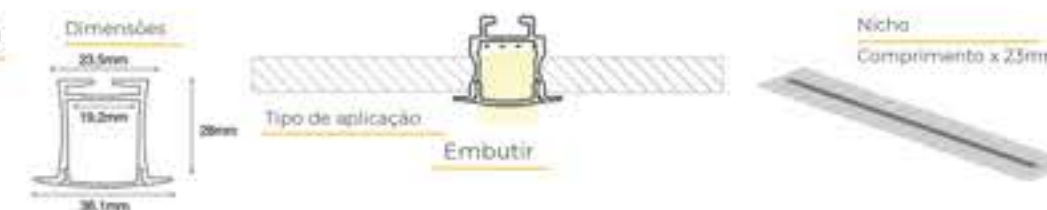

Embutir Master Eco
80136A