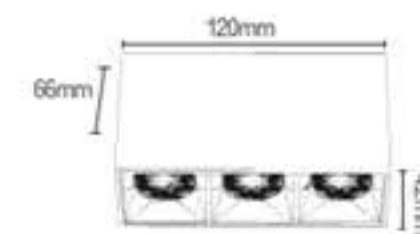

Mini Wall Washer Sobrepor

Código: 80220

Temperatura:	2700k
Potência:	12W
Fluxo luminoso:	1200 lm
Ângulo de abertura:	24°
Tensão:	AC100-240V 50/60Hz
Grau de proteção:	IP 20