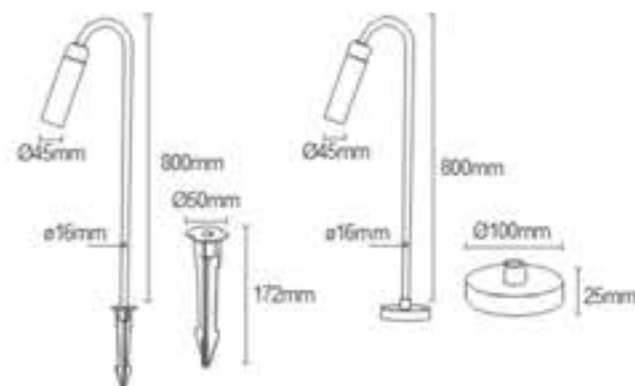

Material: Alumínio

Acabamento: Preto fosco microtexturizado