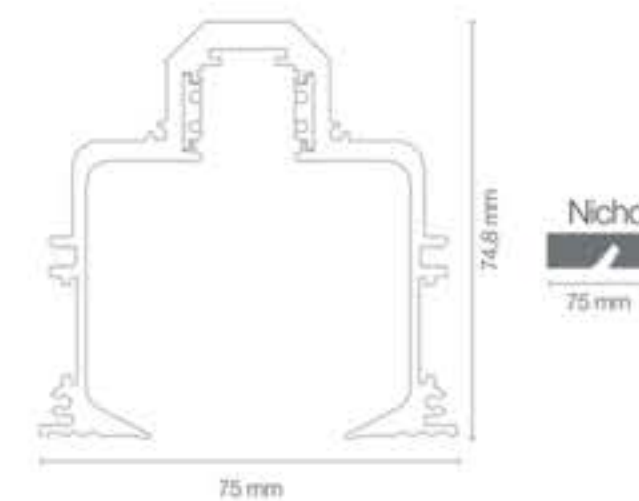

*Imagens ilustrativas

Material: Alumínio

Acabamento: Preto fosco

* **Trilhos de 2m:** Customizados (corte) conforme projeto.

Trilho Magnético Master Sobrepor
Código: 30067

Trilho Magnético Master No Frame
Código: 30070

Trilho Magnético Master Embutir
Código: 30072