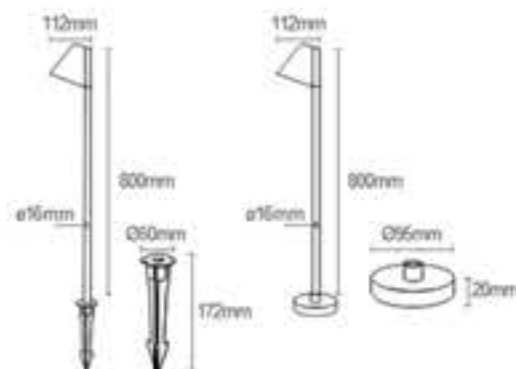

Material: Alumínio

Acabamento: Preto fosco microtexturizado

Pole Long

Código: 10129

Temperatura: 2700k

Potência: 5.6W

Lumens: 500 lm

Ângulo de abertura: 120°

Tensão: AC100-240V 50/60 Hz

Grau de proteção: IP 66

Instalação: Espeto / Base