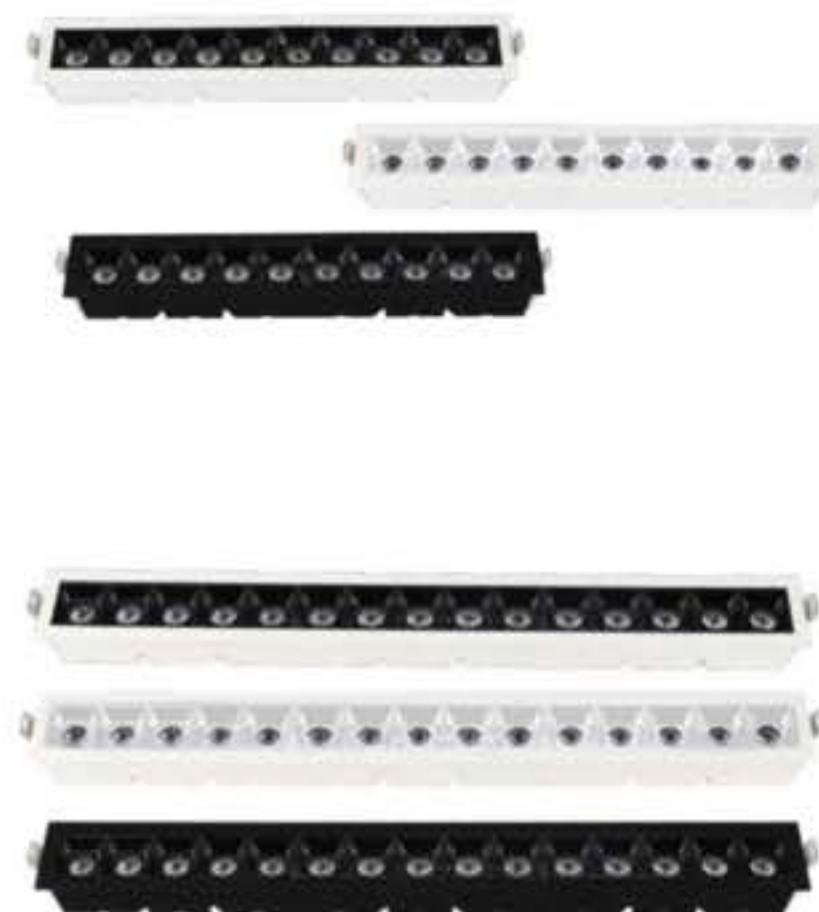

CONCENTRADO DE EMBUTIR

Para fitas até **46,7 mm**

Proteção **IP20**

Ângulo: **15°**
Material: Alumínio

IRC: **80**
AC **100-240V**

Potência Máx. **20W**
Eficiência: **60 lm/W**
Dimensões: **282x45x35mm**

10 PONTOS DE LUZ

LM2159	● 2.700K	Branco | Preto	7908163129282
LM2164	● 2.700K	Preto	7908163129336
★ LM2853	● 3.000K	Branco	7908163137782
★ LM2821	● 3.000K	Branco | Preto	7908163135627
★ LM2826	● 3.000K	Preto	7908163135672
LM2593	● 4.000K	Branco | Preto	7908163132985
LM2598	● 4.000K	Preto	7908163133036

Potência Máx. **30W**
Eficiência: **66 lm/W**
Dimensões: **415x45x36mm**

15 PONTOS DE LUZ

LM2160	● 2.700K	Branco | Preto	7908163129299
LM2165	● 2.700K	Preto	7908163129343
★ LM2854	● 3.000K	Branco	7908163137799
★ LM2822	● 3.000K	Branco | Preto	7908163135634
★ LM2827	● 3.000K	Preto	7908163135689
LM2594	● 4.000K	Branco | Preto	7908163132992
LM2599	● 4.000K	Preto	7908163133043