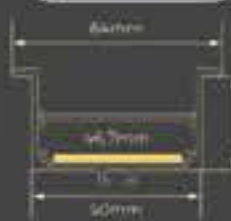

PERFIL DE EMBUTIR

RECUADO COM MOLAS

50mm

Para fitas até 46,7 mm

Proteção IP20

Compatível com **DINAMIC**

PRODUTO NACIONAL

Perfil acompanha 2 tampas de fechamento e 2 molas de fixação a cada 1 metro.

PMMA

1 metro	LM1370	7908163118118
2 metros	LM1371	7908163118132
3 metros	LM1372	7908163118125
● Parede/Parede	LM1826	7908163119153
●● Teto/Parede	LM1825	7908163119146
●●● Positivo	LM1827	7908163119160

Kit Fixação **LM1844** 7908163119337

Acrílico

1 metro	LM1370AC	7908163138314
2 metros	LM1371AC	7908163138321
3 metros	LM1372AC	7908163138338
● Parede/Parede	LM1826AC	7908163138505
●● Teto/Parede	LM1825AC	7908163138499
●●● Positivo	LM1827AC	7908163138512

PMMA

1 metro	LM1373	7908163118149
2 metros	LM1374	7908163118156
3 metros	LM1375	7908163118163
● Parede/Parede	LM1829	7908163119184
●● Teto/Parede	LM1828	7908163119177
●●● Positivo	LM1830	7908163119191

Kit Fixação **LM1843** 7908163119320

Acrílico

1 metro	LM1373AC	7908163138345
2 metros	LM1374AC	7908163138352
3 metros	LM1375AC	7908163138369
● Parede/Parede	LM1829AC	7908163138536
●● Teto/Parede	LM1828AC	7908163138529
●●● Positivo	LM1830AC	7908163138543

1 metro	LM1376	7908163118170
2 metros	LM1377	7908163118187
3 metros	LM1378	7908163118194
● Parede/Parede	LM1832	7908163119214
●● Teto/Parede	LM1831	7908163119207
●●● Positivo	LM1833	7908163119221
Kit Fixação	LM1843	7908163119320

⊞ Difusor Branco 10un.

⊞ Difusor Fumê 10un.

⊞ Difusor Branco 10un.

PMMA

1 metro	LM2305	7908163130066
2 metros	LM2306	7908163130073
3 metros	LM2307	7908163130080
1 metro	LM2308	7908163130097
2 metros	LM2309	7908163130103
3 metros	LM2310	7908163130110

Acrílico

1 metro	LM2305AC	7908163141833
2 metros	LM2306AC	7908163141840
3 metros	LM2307AC	7908163141857