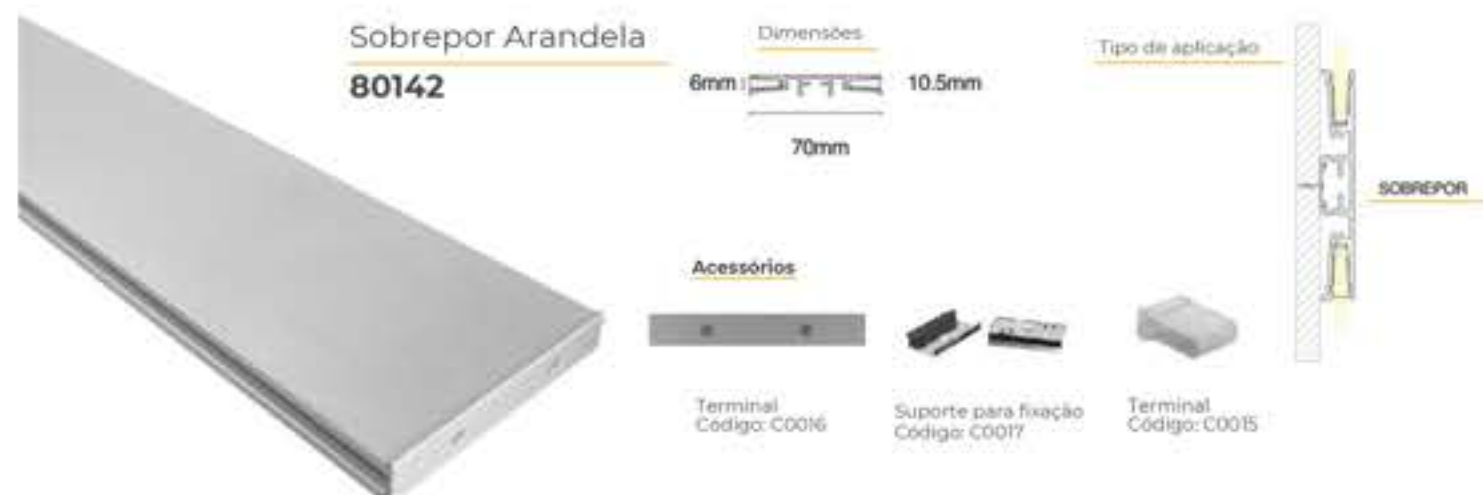

Cor: Alumínio

Projetos Customizados: cortes e pintura
Barra de 2,5 metros

- Todos os componentes/ acessórios são vendidos separadamente.
- 02 (dois) suportes por metro
- Emenda: Junta seca