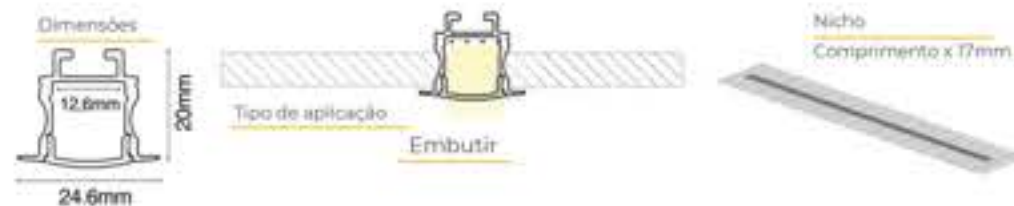

Embutir Mini Eco
80135A