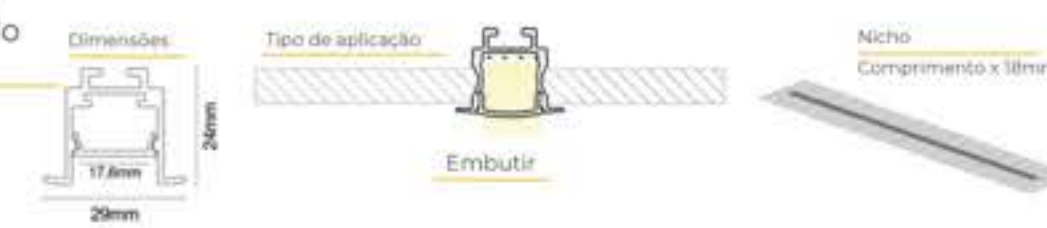

Embutir Recuado Mini Eco
80151