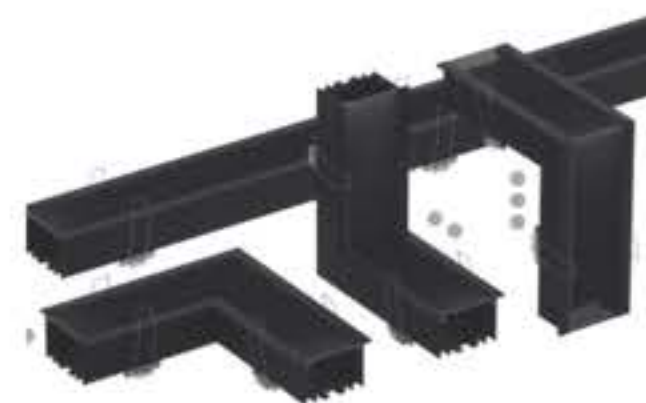

## PERFIL DE EMBUTIR COM MOLAS

30mm

Para fitas até 33 mm

Proteção  
IP20Compatível com  
**DINAMIC**PRODUTO  
NACIONAL

Perfil acompanha 2 tampas de fechamento.

**Perfil:** Branco  
**Difusor:** Leitoso  
**Tampas:** Branco