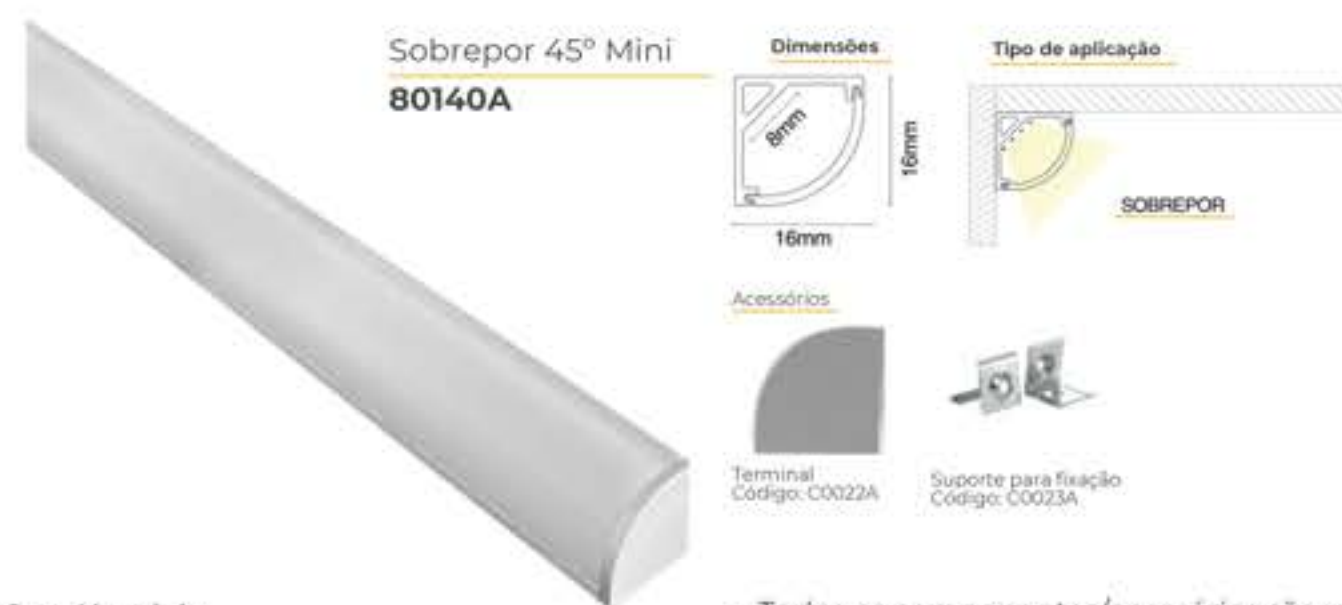

Sobrepór Pendente  
Master Eco  
80143A

**Acessórios**

**Cor:** Alumínio

**Projetos customizados:** cortes e pintura  
Barra de 2,5 metros

- Todos os componentes/acessórios são vendidos separadamente.
- 02 (dois) kits de fixação por metro \* 02 (dois) kits pendente por metro
- Emenda: 01 (um) por corte/junta \* Pode ser usado fita dupla.
- Fitas: 10102 / 10113 / 10114 / 10140 / 10141 / 10142 / 10143