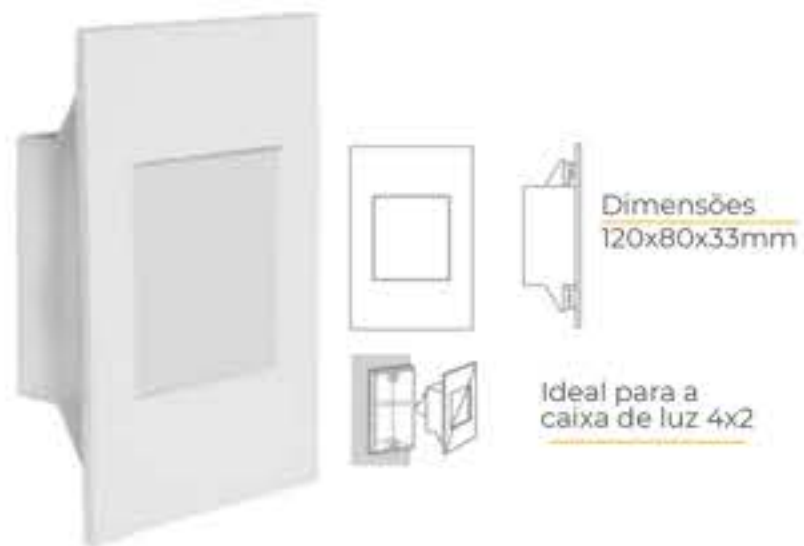

BALIZADOR EMBUTIR FIT

Código: 10099

Temperatura:	2700k
Potência:	1,2W
Fluxo luminoso:	80 lm
Ângulo de abertura:	120°
Tensão:	AC100-240V
Grau de proteção:	IP 66
IRC:	≥80