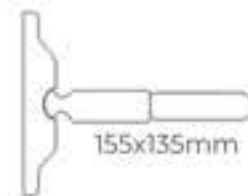

### Suporte

**Código:** 10145

**Material:** Alumínio

**Acabamento:** Preto Fosco