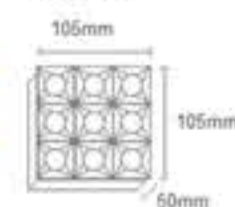

Mini Embutir Downlight

Código: 80196

Temperatura:	2700k
Potência:	16W
Fluxo luminoso:	1280 lm
Ângulo de abertura:	24°
Tensão:	AC100-240V 50/60Hz
Grau de proteção:	IP 20

Dimensão

Nicho