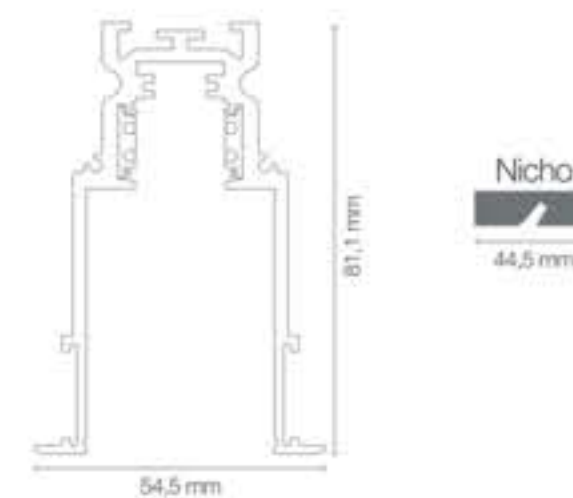

Trilho Magnético Master Embutir
Código: 30072