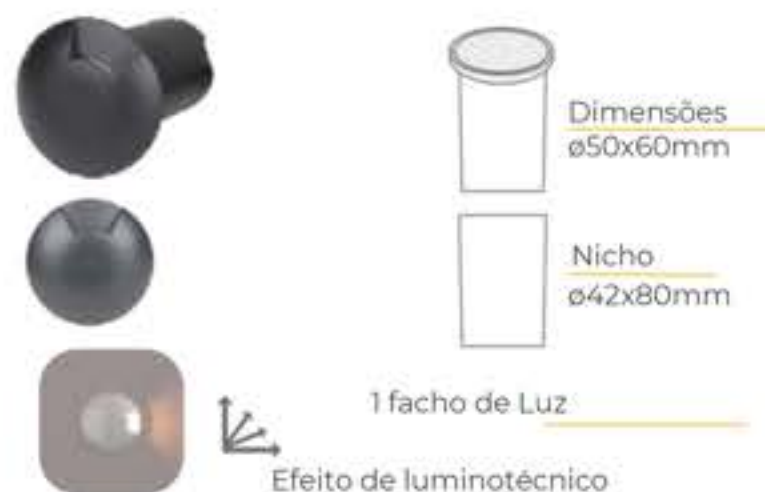

*Imagens ilustrativas

BALIZADOR 01 FACHO

Código:10123 Preto

Temperatura:	2700k
Potência:	0,75W
Fluxo luminoso:	3 lm
Ângulo de abertura:	60°
Tensão:	12v
Grau de proteção:	IP 66
IRC:	≥80