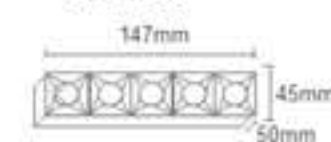

Mini Embutir Wall Washer

Código: 80195

Temperatura:	2700k
Potência:	13W
Fluxo luminoso:	1040 lm
Ângulo de abertura:	24°
Tensão:	AC100-240V 50/60Hz
Grau de proteção:	IP 20

Dimensão

Nicho